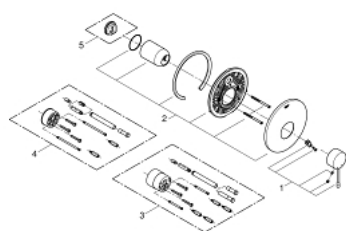

19 286 EN1 ESSENCE BATERIE DUȘ MONOCOMANDĂ

DESCRIEREA PRODUSULUI

- Colour: brushed nickel
- set pentru instalarea finală a codului
- 33 962 000
- 33 964
- fără corp încastrat
- mâner din metal
- finisaj GROHE LongLife
- element de etanșeizare mască aparentă și arbore
- ornament metalic
- fixare mascată
- presiunea minimă recomandată 1.0 bar

19 286 EN1 ESSENCE BATERIE DUȘ MONOCOMANDĂ

PIESE DE SCHIMB , noiembrie 2016 – now

1: Brat (Spare part-nr. 46915EN0)

2: Șild (Spare part-nr. 46904EN0)

3: Set extensie (Spare part-nr. 46343000)*

4: Set extensie (Spare part-nr. 46191000)*