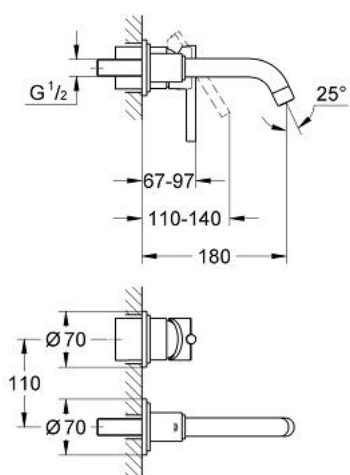

19 287 000 ATRIO BATERIE CU MONTARE PE LAVOAR CU 2 TRECERI

DESCRIEREA PRODUSULUI

- Colour: cromat
- set pentru instalarea finală a codului
- 33769
- montare pe perete
- ornamente separate de Ø 70 mm
- proiecție de 180 mm
- aerator - A
- distanța între axe 110 mm
- fără corp încastat
- suprafață GROHE LongLife

19 287 000 ATRIO BATERIE CU MONTARE PE LAVOAR CU 2 TRECERI

PIESE DE SCHIMB , aprilie 2005 – now

1: Braț (Spare part-nr. 46560000)

2: capac (Spare part-nr. 09038000)

3: Aerator (Spare part-nr. 06574000)

4: Limitator de temperatură (Spare part-nr. 46375000)*

5: Set extensie (Spare part-nr. 46191000)*

* Optional accessories