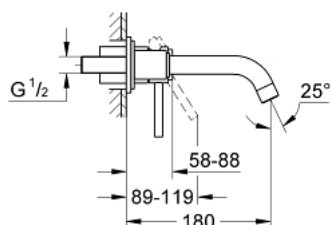

## 19 287 001 ATRIO BATERIE LAVOAR CU 2 GĂURI MĂRIMEA S

### DESCRIEREA PRODUSULUI

- Colour: cromat
- montare pe perete
- fără corp încastrat
- set pentru instalarea finală a codului 23 571 000 / 32 635 000
- ornamente separate de Ø 70 mm
- suprafață GROHE LongLife
- distanța între axe 110 mm
- proiecție de 180 mm