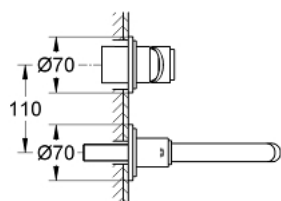

## 19 287 001 ATRIO BATERIE LAVOAR CU 2 GĂURI MĂRIMEA S

### DESCRIEREA PRODUSULUI

- Colour: cromat
- montare pe perete
- fără corp încastrat
- set pentru instalarea finală a codului 23 571 000 / 32 635 000
- ornamente separate de Ø 70 mm
- suprafață GROHE LongLife
- distanța între axe 110 mm
- proiecție de 180 mm