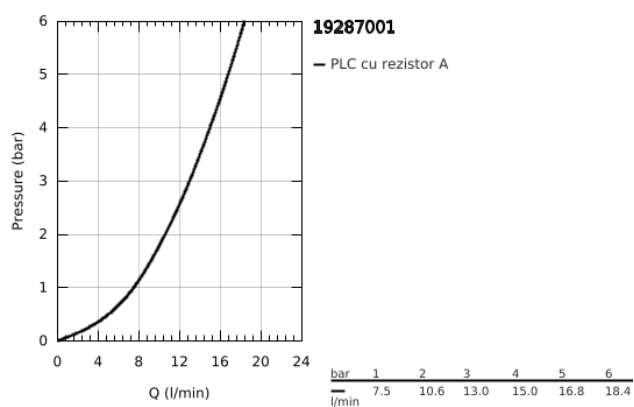

## 19 287 001 ATRIO BATERIE LAVOAR CU 2 GĂURI MĂRIMEA S

### DESCRIEREA PRODUSULUI

- Colour: cromat
- montare pe perete
- fără corp încastrat
- set pentru instalarea finală a codului 23 571 000 / 32 635 000
- ornamente separate de Ø 70 mm
- suprafață GROHE LongLife
- distanța între axe 110 mm
- proiecție de 180 mm