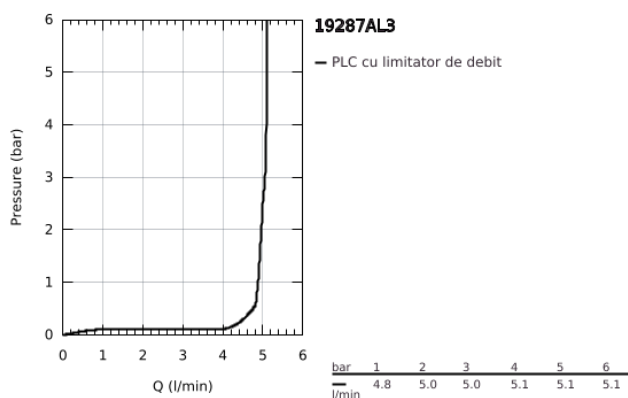

## 19 287 AL3 ATRIO BATERIE LAVOAR JOYSTICK CU DOUĂ ELEMENTE

### DESCRIEREA PRODUSULUI

- Colour: brushed hard graphite
- montare pe perete
- set pentru instalarea finală a codului 23 429 000
- fără corp încastrat
- cartuş de tip joystick GROHE FeatherControl
- finisaj GROHE LongLife
- aerator laminar 5.7 l/min
- distanța între axe 110 mm
- proiecție de 185 mm