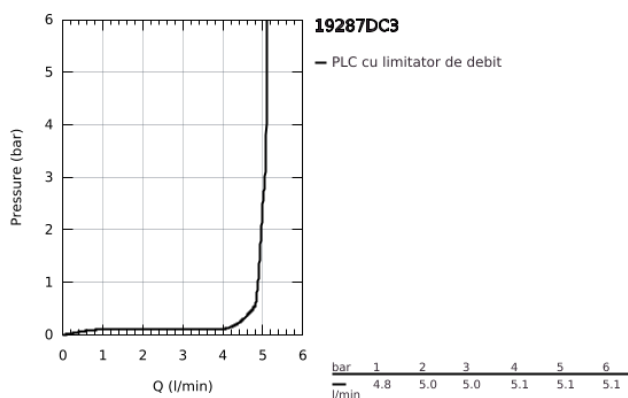

19 287 DC3 ATRIO BATERIE LAVOAR JOYSTICK CU DOUĂ ELEMENTE

DESCRIEREA PRODUSULUI

- Colour: supersteel
- montare pe perete
- set pentru instalarea finală a codului 23 429 000
- fără corp încastrat
- cartuş de tip joystick GROHE FeatherControl
- finisaj GROHE LongLife
- aerator laminar GROHE EcoJoy 5.7 l/min
- distanța între axe 110 mm
- proiecție de 185 mm

19 287 DC3 ATRIO BATERIE LAVOAR JOYSTICK CU DOUĂ ELEMENTE

PIESE DE SCHIMB , aprilie 2017 – now

1: Dispozitiv de îndreptare debit (Spare part-nr. 48408000)

2: Set-extindere, 25 mm (Spare part-nr. 46901000)*