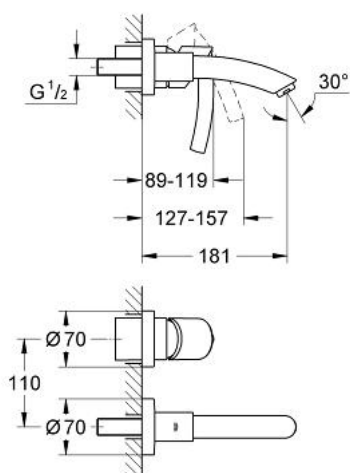

19 289 000 TENSO BATERIE CU MONTARE PE LAVOAR CU 2 TRECERI

DESCRIEREA PRODUSULUI

- Colour: cromat
- set pentru instalarea finală a codului
- 33769
- montare pe perete
- ornamente separate de Ø 70 mm
- proiecție de 180 mm
- aerator - A
- distanța între axe 110 mm
- fără corp încastrat
- suprafață GROHE LongLife

19 289 000 TENSU BATERIE CU MONTARE PE LAVOAR CU 2 TRECERI

PIESE DE SCHIMB , aprilie 2005 – now

1: Componentă principală (Spare part-nr. 46502000)

2: capac (Spare part-nr. 09038000)

3: Aerator (Spare part-nr. 13929000)

4: Limitator de temperatură (Spare part-nr. 46375000)*

5: Set extensie (Spare part-nr. 46191000)*

* Optional accessories