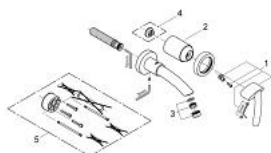

19 289 000 TENSO BATERIE CU MONTARE PE LAVOAR CU 2 TRECERI

DESCRIEREA PRODUSULUI

- Colour: cromat
- set pentru instalarea finală a codului
- 33769
- montare pe perete
- ornamente separate de Ø 70 mm
- proiecție de 180 mm
- aerator - A
- distanța între axe 110 mm
- fără corp încastrat
- suprafață GROHE LongLife

19 289 000 TENSU BATERIE CU MONTARE PE LAVOAR CU 2 TRECERI

PIESE DE SCHIMB , aprilie 2005 – now

1: Componentă principală (Spare part-nr. 46502000)

2: capac (Spare part-nr. 09038000)

3: Aerator (Spare part-nr. 13929000)