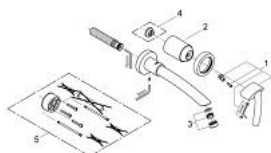

### DESCRIEREA PRODUSULUI

- Colour: cromat
- set pentru instalarea finală a codului
- 33769
- montare pe perete
- ornamente separate de Ø 70 mm
- proiecție de 250 mm
- aerator - A
- distanța între axe 110 mm
- fără corp încastat
- suprafață GROHE LongLife

## 19 290 000 TENSU BATERIE CU MONTARE PE LAVOAR CU 2 TRECERI

**PIESE DE SCHIMB** , aprilie 2005 – now

1: Componentă principală (Spare part-nr. 46502000)

2: capac (Spare part-nr. 09038000)

3: Aerator (Spare part-nr. 13929000)