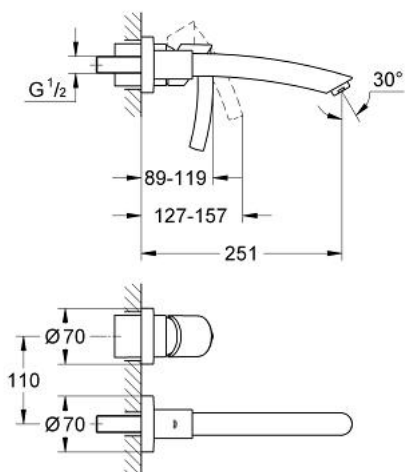

## 19 290 000 TENSO BATERIE CU MONTARE PE LAVOAR CU 2 TRECERI

### DESCRIEREA PRODUSULUI

- Colour: cromat
- set pentru instalarea finală a codului
- 33769
- montare pe perete
- ornamente separate de Ø 70 mm
- proiecție de 250 mm
- aerator - A
- distanța între axe 110 mm
- fără corp încastat
- suprafață GROHE LongLife

## 19 290 000 TENSU BATERIE CU MONTARE PE LAVOAR CU 2 TRECERI

**PIESE DE SCHIMB** , aprilie 2005 – now

1: Componentă principală (Spare part-nr. 46502000)

2: capac (Spare part-nr. 09038000)

3: Aerator (Spare part-nr. 13929000)

4: Limitator de temperatură (Spare part-nr. 46375000)\*

5: Set extensie (Spare part-nr. 46191000)\*

\* Optional accessories