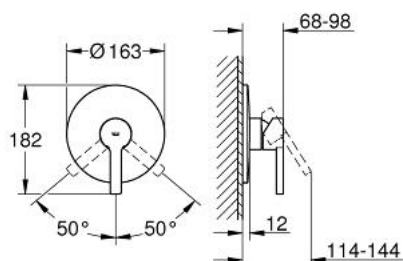

19 296 000 LINEARE BATERIE DUȘ MONOCOMANDĂ

DESCRIEREA PRODUSULUI

- Colour: cromat
- set pentru instalarea finală a codului
- 35 501
- 35 501
- 33 962 000
- 33 964
- fără corp încastrat
- suprafață GROHE LongLife
- element de etanșeizare mască aparentă și arbore
- ornament metalic
- îmbinare mascată

19 296 000 LINEARE BATERIE DUȘ MONOCOMANDĂ

PIESE DE SCHIMB , noiembrie 2015 – now

- 1: Braț (Spare part-nr. 46583000)
 - 2: Șild (Spare part-nr. 46904000)
 - 3: capac (Spare part-nr. 09038000)
 - 4: Limitator de temperatură (Spare part-nr. 46375000)*
 - 5: Set extensie (Spare part-nr. 46191000)*
 - 6: Set extensie (Spare part-nr. 46343000)*
- * Optional accessories