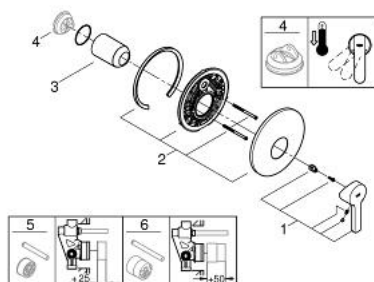

19 296 000 LINEARE BATERIE DUȘ MONOCOMANDĂ

DESCRIEREA PRODUSULUI

- Colour: cromat
- set pentru instalarea finală a codului
- 35 501
- 35 501
- 33 962 000
- 33 964
- fără corp încastrat
- suprafață GROHE LongLife
- element de etanșeizare mască aparentă și arbore
- ornament metalic
- îmbinare mascată

19 296 000 LINEARE BATERIE DUȘ MONOCOMANDĂ

PIESE DE SCHIMB , noiembrie 2015 – now

- 1: Braț (Spare part-nr. 46583000)
 - 2: Șild (Spare part-nr. 46904000)
 - 3: capac (Spare part-nr. 09038000)
 - 4: Limitator de temperatură (Spare part-nr. 46375000)*
 - 5: Set extensie (Spare part-nr. 46191000)*
 - 6: Set extensie (Spare part-nr. 46343000)*
- * Optional accessories