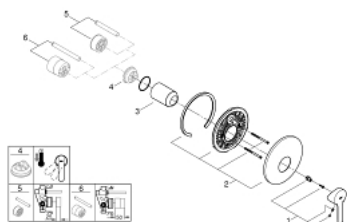

19 296 001 LINEARE BATERIE DUȘ MONOCOMANDĂ

DESCRIEREA PRODUSULUI

- Colour: cromat
- trim set for use with rough-in box 33 963 001, 33 964 001, 33 965 001
- fără corp încastrat
- mâner din metal
- suprafață GROHE LongLife
- element de etanșizare mască aparentă și arbore
- ornament metalic
- fixare mascată
- presiunea minimă recomandată 1.0 bar

19 296 001 LINEARE BATERIE DUȘ MONOCOMANDĂ

PIESE DE SCHIMB , martie 2017 – now

- 1: Braț (Spare part-nr. 46988000)
- 2: Șild (Spare part-nr. 46904000)
- 3: capac (Spare part-nr. 09038000)
- 4: Limitator de temperatură (Spare part-nr. 46375000)*
- 5: Set extensie (Spare part-nr. 46191000)*
- 6: Set extensie (Spare part-nr. 46343000)*