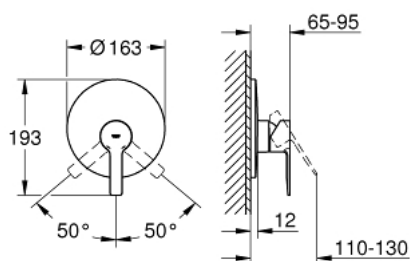

19 296 001 LINEARE BATERIE DUȘ MONOCOMANDĂ

DESCRIEREA PRODUSULUI

- Colour: cromat
- trim set for use with rough-in box 33 963 001, 33 964 001, 33 965 001
- fără corp încastrat
- mâner din metal
- suprafață GROHE LongLife
- element de etanșizare mască aparentă și arbore
- ornament metalic
- fixare mascată
- presiunea minimă recomandată 1.0 bar

19 296 001 LINEARE BATERIE DUȘ MONOCOMANDĂ

PIESE DE SCHIMB , martie 2017 – now

- 1: Braț (Spare part-nr. 46988000)
- 2: Șild (Spare part-nr. 46904000)
- 3: capac (Spare part-nr. 09038000)
- 4: Limitator de temperatură (Spare part-nr. 46375000)*
- 5: Set extensie (Spare part-nr. 46191000)*
- 6: Set extensie (Spare part-nr. 46343000)*