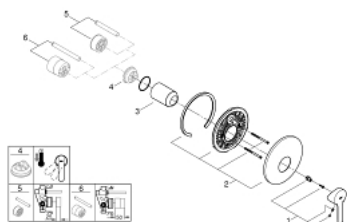

19 296 DC1 LINEARE BATERIE DUȘ MONOCOMANDĂ

DESCRIEREA PRODUSULUI

- Colour: supersteel
- rough-in set for wall mounted shower mixer
- fără corp încastrat
- mâner din metal
- finisaj GROHE LongLife
- element de etanșeizare mască aparentă și arbore
- ornament metalic
- fixare mascată
- presiunea minimă recomandată 1.0 bar

19 296 DC1 LINEARE BATERIE DUȘ MONOCOMANDĂ

PIESE DE SCHIMB , martie 2017 – now

- 1: Braț (Spare part-nr. 46988DC0)
- 2: Șild (Spare part-nr. 46904DC0)
- 3: capac (Spare part-nr. 09038DC0)
- 4: Limitator de temperatură (Spare part-nr. 46375000)*
- 5: Set extensie (Spare part-nr. 46191000)*
- 6: Set extensie (Spare part-nr. 46343000)*