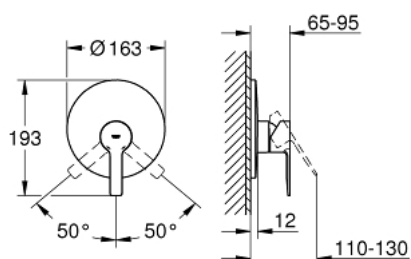

19 296 DC1 LINEARE BATERIE DUȘ MONOCOMANDĂ

DESCRIEREA PRODUSULUI

- Colour: supersteel
- rough-in set for wall mounted shower mixer
- fără corp încastrat
- mâner din metal
- finisaj GROHE LongLife
- element de etanșeizare mască aparentă și arbore
- ornament metalic
- fixare mascată
- presiunea minimă recomandată 1.0 bar

19 296 DC1 LINEARE BATERIE DUȘ MONOCOMANDĂ

PIESE DE SCHIMB , martie 2017 – now

- 1: Braț (Spare part-nr. 46988DC0)
- 2: Șild (Spare part-nr. 46904DC0)
- 3: capac (Spare part-nr. 09038DC0)
- 4: Limitator de temperatură (Spare part-nr. 46375000)*
- 5: Set extensie (Spare part-nr. 46191000)*
- 6: Set extensie (Spare part-nr. 46343000)*