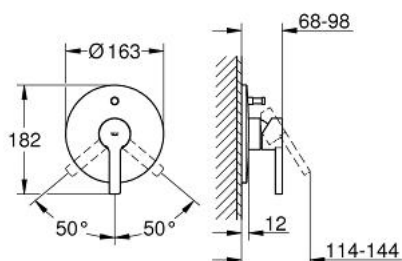

19 297 000 LINEARE BATERIE CADĂ MONOCOMANDĂ

DESCRIEREA PRODUSULUI

- Colour: cromat
- set pentru instalarea finală a codului
- 35 501
- 35 501
- 33 963
- fără corp încadrat
- suprafață GROHE LongLife
- divertor cu revenire automată: cadă/duș
- element de etanșeizare mască aparentă și arbore
- ornament metalic
- îmbinare mascată

19 297 000 LINEARE BATERIE CADĂ MONOCOMANDĂ

PIESE DE SCHIMB , noiembrie 2015 – now

- 1: Braț (Spare part-nr. 46583000)
 - 2: Șild (Spare part-nr. 46905000)
 - 3: capac (Spare part-nr. 09038000)
 - 4: Comutator (Spare part-nr. 46737000)
 - 5: Limitator de temperatură (Spare part-nr. 46375000)*
 - 6: Set extensie (Spare part-nr. 46191000)*
 - 7: Set extensie (Spare part-nr. 46343000)*
- * Optional accessories