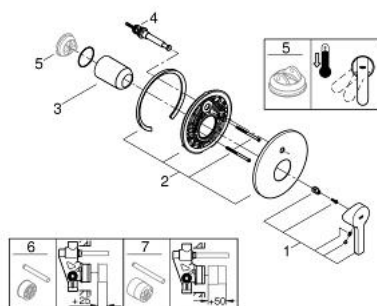

19 297 000 LINEARE BATERIE CADĂ MONOCOMANDĂ

DESCRIEREA PRODUSULUI

- Colour: cromat
- set pentru instalarea finală a codului
- 35 501
- 35 501
- 33 963
- fără corp încadrat
- suprafață GROHE LongLife
- divertor cu revenire automată: cadă/duș
- element de etanșeizare mască aparentă și arbore
- ornament metalic
- îmbinare mascată

19 297 000 LINEARE BATERIE CADĂ MONOCOMANDĂ

PIESE DE SCHIMB , noiembrie 2015 – now

- 1: Braț (Spare part-nr. 46583000)
 - 2: Șild (Spare part-nr. 46905000)
 - 3: capac (Spare part-nr. 09038000)
 - 4: Comutator (Spare part-nr. 46737000)
 - 5: Limitator de temperatură (Spare part-nr. 46375000)*
 - 6: Set extensie (Spare part-nr. 46191000)*
 - 7: Set extensie (Spare part-nr. 46343000)*
- * Optional accessories