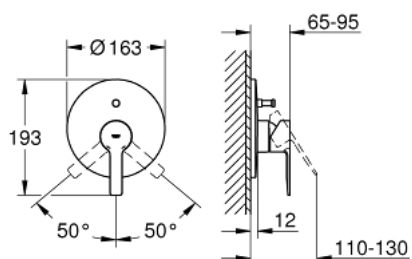

19 297 001 LINEARE BATERIE CADĂ MONOCOMANDĂ

DESCRIEREA PRODUSULUI

- Colour: cromat
- trim set for use with rough-in box 33 963 001 or 33 965 001
- fără corp încastrat
- mâner din metal
- suprafață GROHE LongLife
- divertor cu revenire automată: cadă/duș
- element de etanșeizare mască aparentă și arbore
- ornament metalic
- fixare mascată
- presiunea minimă recomandată 1.0 bar

19 297 001 LINEARE BATERIE CADĂ MONOCOMANDĂ

PIESE DE SCHIMB , martie 2017 – now

- 1: Braț (Spare part-nr. 46988000)
- 2: Șild (Spare part-nr. 46905000)
- 3: capac (Spare part-nr. 09038000)
- 4: Comutator (Spare part-nr. 46737000)
- 5: Limitator de temperatură (Spare part-nr. 46375000)*
- 6: Set extensie (Spare part-nr. 46191000)*
- 7: Set extensie (Spare part-nr. 46343000)*