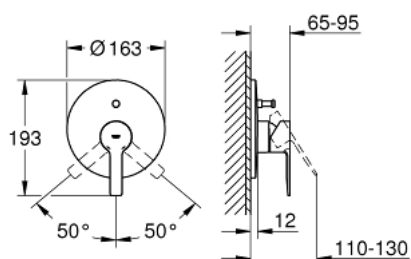

19 297 DC1 LINEARE BATERIE CADĂ MONOCOMANDĂ

DESCRIEREA PRODUSULUI

- Colour: supersteel
- set pentru instalarea finală a codului 33 963 001
- fără corp încastrat
- mâner din metal
- finisaj GROHE LongLife
- divertor cu revenire automată: cadă/duș
- element de etanșeizare mască aparentă și arbore
- ornament metalic
- fixare mascată
- presiunea minimă recomandată 1.0 bar

19 297 DC1 LINEARE BATERIE CADĂ MONOCOMANDĂ

PIESE DE SCHIMB , septembrie 2016 – now

1: Braț (Spare part-nr. 46988DC0)

2: Șild (Spare part-nr. 46905DC0)

3: capac (Spare part-nr. 09038DC0)

4: Comutator (Spare part-nr. 46737DC0)