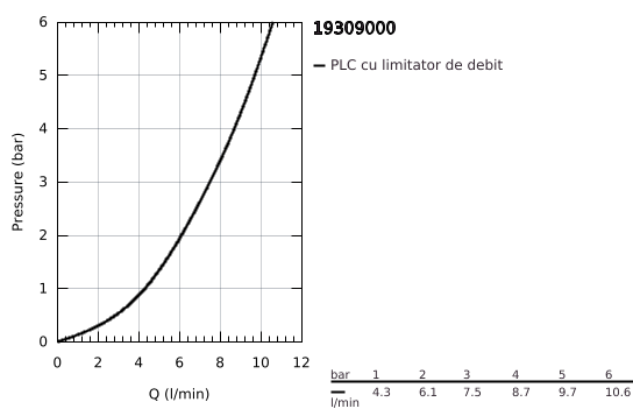

## 19 309 000 ALLURE BATERIE LAVOAR CU 2 GĂURI MĂRIMEA S

### DESCRIEREA PRODUSULUI

- Colour: cromat
- montare pe perete
- fără corp încadrat
- set pentru instalarea finală a codului
- 33769
- cu placă din metal
- suprafață GROHE LongLife
- limitator de debit 8 l/min.
- pipă cu aerator
- distanța între axe 110 mm
- proiecție de 172 mm