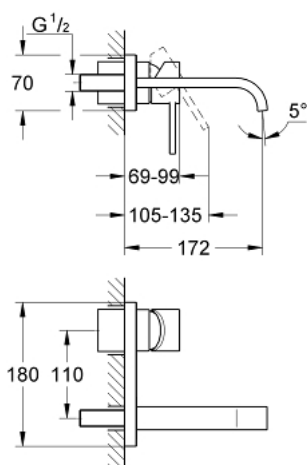

## 19 309 000 ALLURE BATERIE LAVOAR CU 2 GĂURI MĂRIMEA S

### DESCRIEREA PRODUSULUI

- Colour: cromat
- montare pe perete
- fără corp încadrat
- set pentru instalarea finală a codului
- 33769
- cu placă din metal
- suprafață GROHE LongLife
- limitator de debit 8 l/min.
- pipă cu aerator
- distanța între axe 110 mm
- proiecție de 172 mm

### PIESE DE SCHIMB , martie 2013 – now

- 1: Braț (Spare part-nr. 46609000)
- 2: capac (Spare part-nr. 09038000)
- 3: Aerator (Spare part-nr. 13220000)
- 4: Regulator de debit (Spare part-nr. 46324000)
- 5: Limitator de temperatură (Spare part-nr. 46375000)\*
- 6: Set extensie (Spare part-nr. 46191000)\*