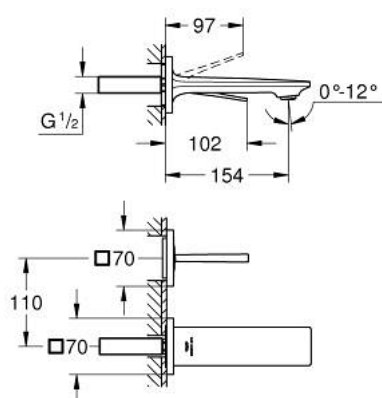

19 309 002 ALLURE BATERIE LAVOAR CU 2 GĂURI MĂRIMEA S

DESCRIEREA PRODUSULUI

- Colour: cromat
- montare pe perete
- set pentru instalarea finală a codului 23 429 000
- cartuş de tip joystick GROHE FeatherControl
- suprafață GROHE LongLife
- GROHE EcoJoy tehnologie pentru reducerea consumului de apă
- maximum flow rate (at 3 bar): 5 l/min
- GROHE AquaGuide adjustable slim air mousseur
- distanța între axe 110 mm
- projection 154 mm
- without roughing-in set 23 429 (please order separately)

19 309 002 ALLURE BATERIE LAVOAR CU 2 GĂURI MĂRIMEA S

PIESE DE SCHIMB , mai 2018 – now

1: Aerator (Spare part-nr. 48449000)

2: Set-extindere, 25 mm (Spare part-nr. 46901000)*

* Optional accessories