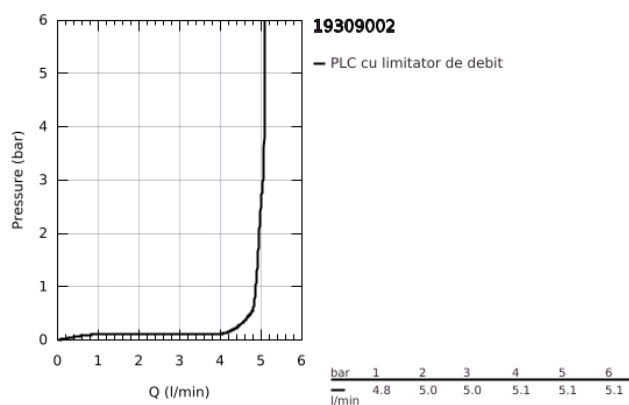

19 309 002 ALLURE BATERIE LAVOAR CU 2 GĂURI MĂRIMEA S

DESCRIEREA PRODUSULUI

- Colour: cromat
- montare pe perete
- set pentru instalarea finală a codului 23 429 000
- cartuş de tip joystick GROHE FeatherControl
- suprafață GROHE LongLife
- GROHE EcoJoy tehnologie pentru reducerea consumului de apă
- maximum flow rate (at 3 bar): 5 l/min
- GROHE AquaGuide adjustable slim air mousseur
- distanța între axe 110 mm
- projection 154 mm
- without roughing-in set 23 429 (please order separately)

19 309 002 ALLURE BATERIE LAVOAR CU 2 GĂURI MĂRIMEA S

PIESE DE SCHIMB , mai 2018 – now

1: Aerator (Spare part-nr. 48449000)

2: Set-extindere, 25 mm (Spare part-nr. 46901000)*

* Optional accessories