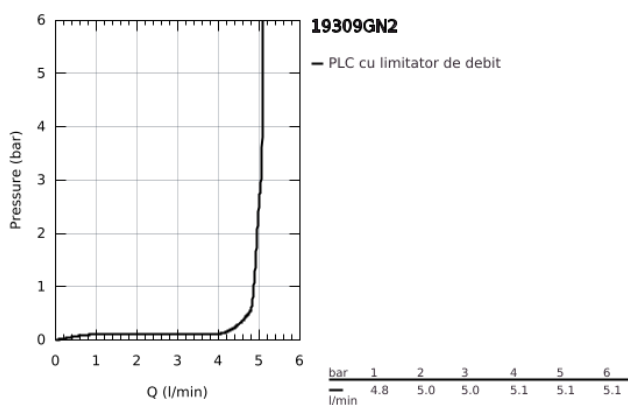

19 309 GN2 ALLURE BATERIE LAVOAR CU 2 GĂURI MĂRIMEA S

DESCRIEREA PRODUSULUI

- Colour: brushed cool sunrise
- montare pe perete
- set pentru instalarea finală a codului 23 429 000
- cartuş de tip joystick GROHE FeatherControl
- finisaj GROHE LongLife
- GROHE EcoJoy tehnologie pentru reducerea consumului de apă
- maximum flow rate (at 3 bar): 5 l/min
- GROHE AquaGuide adjustable slim air mousseur
- distanța între axe 110 mm
- projection 154 mm
- without roughing-in set 23 429 (please order separately)

19 309 GN2 ALLURE BATERIE LAVOAR CU 2 GĂURI MĂRIMEA S

PIESE DE SCHIMB , mai 2018 – now

1: Aerator (Spare part-nr. 48449000)

2: Set-extindere, 25 mm (Spare part-nr. 46901000)*

* Optional accessories