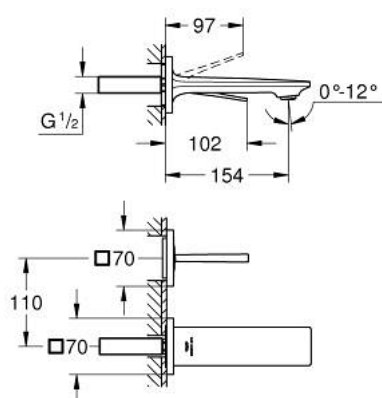

19 309 GN2 ALLURE BATERIE LAVOAR CU 2 GĂURI MĂRIMEA S

DESCRIEREA PRODUSULUI

- Colour: brushed cool sunrise
- montare pe perete
- set pentru instalarea finală a codului 23 429 000
- cartuş de tip joystick GROHE FeatherControl
- finisaj GROHE LongLife
- GROHE EcoJoy tehnologie pentru reducerea consumului de apă
- maximum flow rate (at 3 bar): 5 l/min
- GROHE AquaGuide adjustable slim air mousseur
- distanța între axe 110 mm
- projection 154 mm
- without roughing-in set 23 429 (please order separately)

19 309 GN2 ALLURE BATERIE LAVOAR CU 2 GĂURI MĂRIMEA S

PIESE DE SCHIMB , mai 2018 – now

1: Aerator (Spare part-nr. 48449000)

2: Set-extindere, 25 mm (Spare part-nr. 46901000)*

* Optional accessories