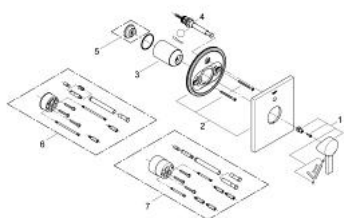

19 315 000 ALLURE BATERIE CADĂ MONOCOMANDĂ

DESCRIEREA PRODUSULUI

- Colour: cromat
- set pentru instalarea finală a codului
- 33 961 000, 33 963 000, 33 965 000
- fără corp încadrat
- suprafață GROHE LongLife
- divertor cu revenire automată: cadă/duș
- element de etanșeizare mască aparentă și arbore
- ornament metalic
- îmbinare mascată

19 315 000 ALLURE BATERIE CADĂ MONOCOMANDĂ

PIESE DE SCHIMB , august 2010 – now

- 1: Braț (Spare part-nr. 46609000)
- 2: Șild (Spare part-nr. 46614000)
- 3: capac (Spare part-nr. 09038000)
- 4: Comutator (Spare part-nr. 46737000)
- 5: Limitator de temperatură (Spare part-nr. 46375000)*
- 6: Set extensie (Spare part-nr. 46191000)*
- 7: Set extensie (Spare part-nr. 46343000)*