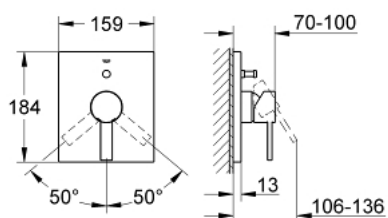

19 315 000 ALLURE BATERIE CADĂ MONOCOMANDĂ

DESCRIEREA PRODUSULUI

- Colour: cromat
- set pentru instalarea finală a codului
- 33 961 000, 33 963 000, 33 965 000
- fără corp încadrat
- suprafață GROHE LongLife
- divertor cu revenire automată: cadă/duș
- element de etanșeizare mască aparentă și arbore
- ornament metalic
- îmbinare mascată

19 315 000 ALLURE BATERIE CADĂ MONOCOMANDĂ

PIESE DE SCHIMB , august 2010 – now

- 1: Braț (Spare part-nr. 46609000)
- 2: Șild (Spare part-nr. 46614000)
- 3: capac (Spare part-nr. 09038000)
- 4: Comutator (Spare part-nr. 46737000)
- 5: Limitator de temperatură (Spare part-nr. 46375000)*
- 6: Set extensie (Spare part-nr. 46191000)*
- 7: Set extensie (Spare part-nr. 46343000)*