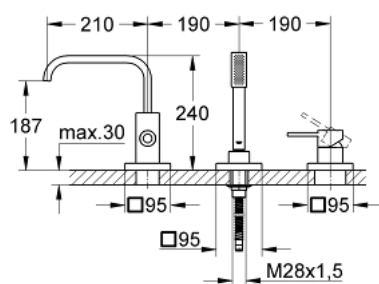

19 316 000 ALLURE BATERIE CADĂ MONOCOMANDĂ CU 3 GĂURI

DESCRIEREA PRODUSULUI

- Colour: cromat
- pentru montaj îngropat
- suprafață GROHE LongLife
- set de finisare pentru 33 339
- fără cadru de fixare
- compus din:
 - element de funcționare pentru baterie monocomandă
 - sistem de admisie cadă cu divertor automat cadă/duș
 - pară de duș Sena (28 034)
- furtun de duș de metal 2000 mm (mereu cromat indiferent de culoarea setului)
- presiunea minimă recomandată 1.0 bar

19 316 000 ALLURE BATERIE CADĂ MONOCOMANDĂ CU 3 GĂURI

PIESE DE SCHIMB , martie 2015 – now

- 1: Braț (Spare part-nr. 46609000)
 - 2: capac (Spare part-nr. 09038000)
 - 3: Set de legătură la țeava de scurgere (Spare part-nr. 45396000)
 - 4: kit de înlocuire pentru vana rotativă (Spare part-nr. 46612000)
 - 5: Filtru impuritati (Spare part-nr. 0700200M)
 - 6: piuliță conică (Spare part-nr. 08864000)
 - 7: Arc (Spare part-nr. 00869000)
 - 8: Furtun metalic (Spare part-nr. 28146000)
 - 9: Limitator de temperatură (Spare part-nr. 46375000)*
- * Optional accessories