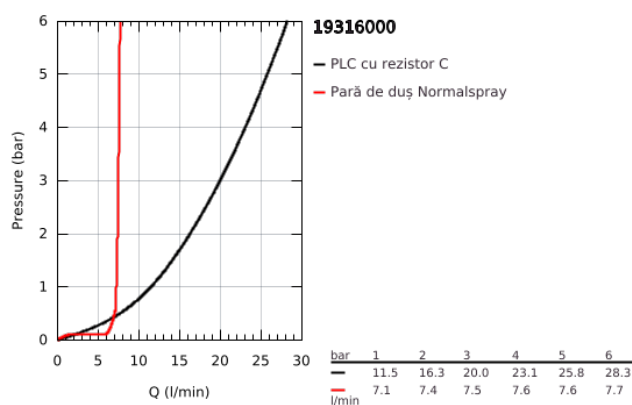

19 316 000 ALLURE BATERIE CADĂ MONOCOMANDĂ CU 3 GĂURI

DESCRIEREA PRODUSULUI

- Colour: cromat
- pentru montaj îngropat
- suprafață GROHE LongLife
- set de finisare pentru 33 339
- fără cadru de fixare
- compus din:
 - element de funcționare pentru baterie monocomandă
 - sistem de admisie cadă cu divertor automat cadă/duș
 - pară de duș Sena (28 034)
- furtun de duș de metal 2000 mm (mereu cromat indiferent de culoarea setului)
- presiunea minimă recomandată 1.0 bar