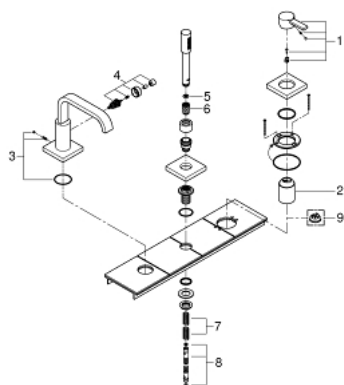

19 316 000 ALLURE BATERIE CADĂ MONOCOMANDĂ CU 3 GĂURI

DESCRIEREA PRODUSULUI

- Colour: cromat
- pentru montaj îngropat
- suprafață GROHE LongLife
- set de finisare pentru 33 339
- fără cadru de fixare
- compus din:
 - element de funcționare pentru baterie monocomandă
 - sistem de admisie cadă cu divertor automat cadă/duș
 - pară de duș Sena (28 034)
- furtun de duș de metal 2000 mm (mereu cromat indiferent de culoarea setului)
- presiunea minimă recomandată 1.0 bar

19 316 000 ALLURE BATERIE CADĂ MONOCOMANDĂ CU 3 GĂURI

PIESE DE SCHIMB , martie 2015 – now

- 1: Braț (Spare part-nr. 46609000)
 - 2: capac (Spare part-nr. 09038000)
 - 3: Set de legătură la țeava de scurgere (Spare part-nr. 45396000)
 - 4: kit de înlocuire pentru vana rotativă (Spare part-nr. 46612000)
 - 5: Filtru impuritati (Spare part-nr. 0700200M)
 - 6: piuliță conică (Spare part-nr. 08864000)
 - 7: Arc (Spare part-nr. 00869000)
 - 8: Furtun metalic (Spare part-nr. 28146000)
 - 9: Limitator de temperatură (Spare part-nr. 46375000)*
- * Optional accessories