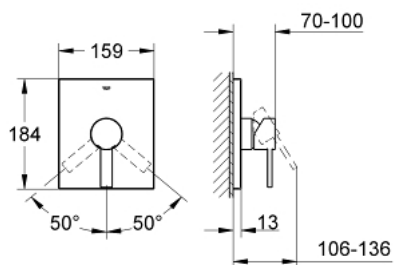

19 317 000 ALLURE BATERIE DUȘ MONOCOMANDĂ

DESCRIEREA PRODUSULUI

- Colour: cromat
- set pentru instalarea finală a codului
- 33 961 000, 33 962 000, 33 963 000, 33 964 000, 33 965 000, 33 966 000, 35 501 000
- fără corp încastrat
- suprafață GROHE LongLife
- element de etanșeizare mască aparentă și arbore
- ornament metalic
- îmbinare mascată

19 317 000 ALLURE BATERIE DUȘ MONOCOMANDĂ

PIESE DE SCHIMB , iunie 2005 – now

- 1: Braț (Spare part-nr. 46609000)
- 2: Șild (Spare part-nr. 46613000)
- 3: capac (Spare part-nr. 09038000)
- 4: Limitator de temperatură (Spare part-nr. 46375000)*
- 5: Set extensie (Spare part-nr. 46191000)*
- 6: Set extensie (Spare part-nr. 46343000)*