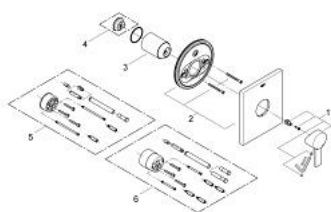

19 317 000 ALLURE BATERIE DUȘ MONOCOMANDĂ

DESCRIEREA PRODUSULUI

- Colour: cromat
- set pentru instalarea finală a codului
- 33 961 000, 33 962 000, 33 963 000, 33 964 000, 33 965 000, 33 966 000, 35 501 000
- fără corp încastrat
- suprafață GROHE LongLife
- element de etanșeizare mască aparentă și arbore
- ornament metalic
- îmbinare mascată

19 317 000 ALLURE BATERIE DUȘ MONOCOMANDĂ

PIESE DE SCHIMB , iunie 2005 – now

- 1: Braț (Spare part-nr. 46609000)
- 2: Șild (Spare part-nr. 46613000)
- 3: capac (Spare part-nr. 09038000)
- 4: Limitator de temperatură (Spare part-nr. 46375000)*
- 5: Set extensie (Spare part-nr. 46191000)*
- 6: Set extensie (Spare part-nr. 46343000)*