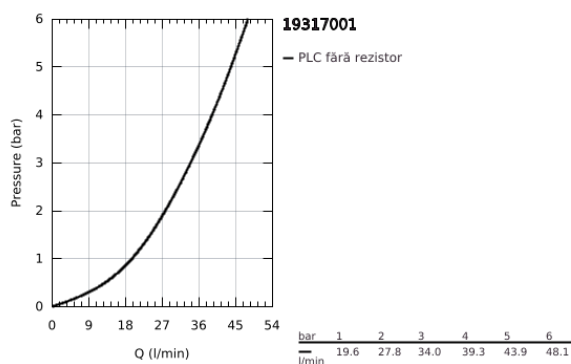

19 317 001 ALLURE BATERIE DUȘ MONOCOMANDĂ

DESCRIEREA PRODUSULUI

- Colour: cromat
- set pentru instalarea finală a codului GROHE Rapido SmartBox (35 600/35 604)
- cartuș ceramic de 46 mm cu GROHE SilkMove
- suprafață GROHE LongLife
- rozetă cu element de etanșare a arborelui și fixare mascată GROHE FastFixation
- mască metalică, ajustabilă 6° retroactiv
- mâner din metal
- flow performance: outlet B or C = 30 l/min
- without roughing-in set 35 600/35 604 (please order separately)