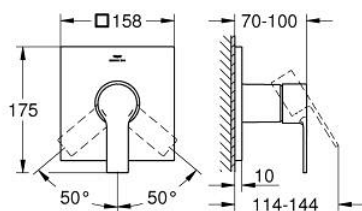

19 317 001 ALLURE BATERIE DUȘ MONOCOMANDĂ

DESCRIEREA PRODUSULUI

- Colour: cromat
- set pentru instalarea finală a codului GROHE Rapido SmartBox (35 600/35 604)
- cartuș ceramic de 46 mm cu GROHE SilkMove
- suprafață GROHE LongLife
- rozetă cu element de etanșare a arborelui și fixare mascată GROHE FastFixation
- mască metalică, ajustabilă 6° retroactiv
- mâner din metal
- flow performance: outlet B or C = 30 l/min
- without roughing-in set 35 600/35 604 (please order separately)

19 317 001 ALLURE BATERIE DUȘ MONOCOMANDĂ

PIESE DE SCHIMB , mai 2018 – now

1: etanșare (Spare part-nr. 48360000)

2: Cartuș (Spare part-nr. 46048000)

3: placă portantă (Spare part-nr. 48439000)