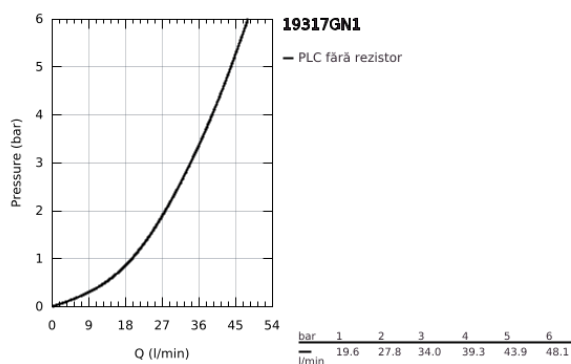

## 19 317 GN1 ALLURE BATERIE DUȘ MONOCOMANDĂ

### DESCRIEREA PRODUSULUI

- Colour: brushed cool sunrise
- set pentru instalarea finală a codului GROHE Rapido SmartBox (35 600/35 604)
- cartuș ceramic de 46 mm cu GROHE SilkMove
- finisaj GROHE LongLife
- rozetă cu element de etanșare a arborelui și fixare mascată GROHE FastFixation
- mască metalică, ajustabilă 6° retroactiv
- mâner din metal
- flow performance: outlet B or C = 30 l/min
- without roughing-in set 35 600/35 604 (please order separately)