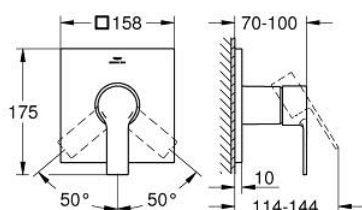

### DESCRIEREA PRODUSULUI

- Colour: brushed cool sunrise
- set pentru instalarea finală a codului GROHE Rapido SmartBox (35 600/35 604)
- cartuș ceramic de 46 mm cu GROHE SilkMove
- finisaj GROHE LongLife
- rozetă cu element de etanșare a arborelui și fixare mascată GROHE FastFixation
- mască metalică, ajustabilă 6° retroactiv
- mâner din metal
- flow performance: outlet B or C = 30 l/min
- without roughing-in set 35 600/35 604 (please order separately)