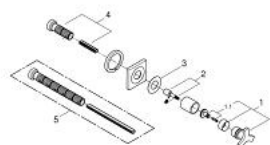

19 334 000 ALLURE ELEMENT APARENT VENTIL ÎNCASTRAT

DESCRIEREA PRODUSULUI

- Colour: cromat
- set pentru instalarea finală a codului 35 028 000
- pentru ventile încastrate GROHE 1/2", 3/4", 1"
- adâncime de montaj reglabilă 20-80 mm
- ornament cu etanșare la perete prin înfiletare
- fără corp încastrat
- suprafață GROHE LongLife

19 334 000 ALLURE ELEMENT APARENT VENTIL ÎNCASTRAT

PIESE DE SCHIMB , noiembrie 2013 – now

- 1: Mâner (Spare part-nr. 46611000)
- 1.1: kit de înlocuire pentru fixare (Spare part-nr. 45605000)
- 2: Prelungitor pentru axul principal (Spare part-nr. 45607000)
- 3: Șaibă de etanșare (Spare part-nr. 48046000)
- 4: Set-extindere, 80 mm (Spare part-nr. 45202000)
- 5: Set-extindere 200 mm (Spare part-nr. 45203000)*