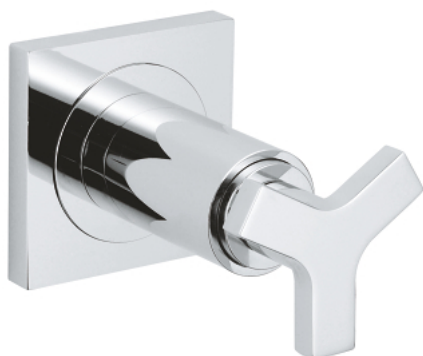

19 334 000 ALLURE ELEMENT APARENT VENTIL ÎNCASTRAT

DESCRIEREA PRODUSULUI

- Colour: cromat
- set pentru instalarea finală a codului 35 028 000
- pentru ventile încastrate GROHE 1/2", 3/4", 1"
- adâncime de montaj reglabilă 20-80 mm
- ornament cu etanșare la perete prin înfiletare
- fără corp încastrat
- suprafață GROHE LongLife

19 334 000 ALLURE ELEMENT APARENT VENTIL ÎNCASTRAT

PIESE DE SCHIMB , noiembrie 2013 – now

- 1: Mâner (Spare part-nr. 46611000)
- 1.1: kit de înlocuire pentru fixare (Spare part-nr. 45605000)
- 2: Prelungitor pentru axul principal (Spare part-nr. 45607000)
- 3: Șaibă de etanșare (Spare part-nr. 48046000)
- 4: Set-extindere, 80 mm (Spare part-nr. 45202000)
- 5: Set-extindere 200 mm (Spare part-nr. 45203000)*