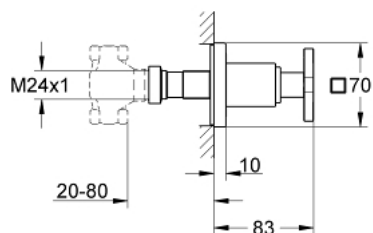

19 334 000 ALLURE ELEMENT APARENT VENTIL ÎNCASTRAT

DESCRIEREA PRODUSULUI

- Colour: cromat
- set pentru instalarea finală a codului 35 028 000
- pentru ventile încastrate GROHE 1/2", 3/4", 1"
- adâncime de montaj reglabilă 20-80 mm
- ornament cu etanșare la perete prin înfiletare
- fără corp încastrat
- suprafață GROHE LongLife

19 334 000 ALLURE ELEMENT APARENT VENTIL ÎNCASTRAT

PIESE DE SCHIMB , noiembrie 2013 – now

- 1: Mâner (Spare part-nr. 46611000)
- 1.1: kit de înlocuire pentru fixare (Spare part-nr. 45605000)
- 2: Prelungitor pentru axul principal (Spare part-nr. 45607000)
- 3: Șaibă de etanșare (Spare part-nr. 48046000)
- 4: Set-extindere, 80 mm (Spare part-nr. 45202000)
- 5: Set-extindere 200 mm (Spare part-nr. 45203000)*