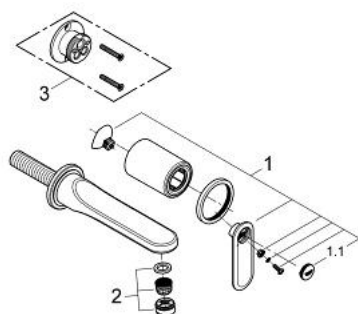

19 342 000 VERIS BATERIE LAVOAR CU 2 GĂURI MĂRIMEA S

DESCRIEREA PRODUSULUI

- Colour: cromat
- montare pe perete
- set pentru instalarea finală a codului
- 32 635
- fără corp încastrat
- garnituri separate Ø 60 mm
- suprafață GROHE LongLife
- aerator cu tehnologie SpeedClean
- distanța între axe 110 mm
- proiecție de 170 mm

19 342 000 VERIS BATERIE LAVOAR CU 2 GĂURI MĂRIMEA S

PIESE DE SCHIMB , martie 2010 – now

1: Braț (Spare part-nr. 46667000)

1.1: Capac de acoperire (Spare part-nr. 46672000)

2: Dispozitiv de îndreptare debit (Spare part-nr. 64447000)