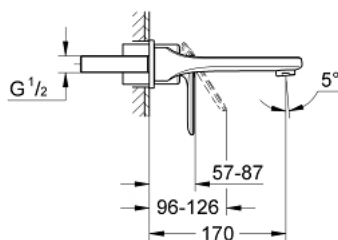

19 342 000 VERIS BATERIE LAVOAR CU 2 GĂURI MĂRIMEA S

DESCRIEREA PRODUSULUI

- Colour: cromat
- montare pe perete
- set pentru instalarea finală a codului
- 32 635
- fără corp încastrat
- garnituri separate Ø 60 mm
- suprafață GROHE LongLife
- aerator cu tehnologie SpeedClean
- distanța între axe 110 mm
- proiecție de 170 mm

19 342 000 VERIS BATERIE LAVOAR CU 2 GĂURI MĂRIMEA S

PIESE DE SCHIMB , martie 2010 – now

1: Braț (Spare part-nr. 46667000)

1.1: Capac de acoperire (Spare part-nr. 46672000)

2: Dispozitiv de îndreptare debit (Spare part-nr. 64447000)