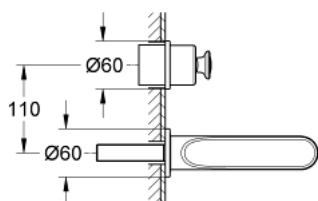

19 342 000 VERIS BATERIE LAVOAR CU 2 GĂURI MĂRIMEA S

DESCRIEREA PRODUSULUI

- Colour: cromat
- montare pe perete
- set pentru instalarea finală a codului
- 32 635
- fără corp încastrat
- garnituri separate Ø 60 mm
- suprafață GROHE LongLife
- aerator cu tehnologie SpeedClean
- distanța între axe 110 mm
- proiecție de 170 mm

19 342 000 VERIS BATERIE LAVOAR CU 2 GĂURI MĂRIMEA S

PIESE DE SCHIMB , martie 2010 – now

1: Braț (Spare part-nr. 46667000)

1.1: Capac de acoperire (Spare part-nr. 46672000)

2: Dispozitiv de îndreptare debit (Spare part-nr. 64447000)