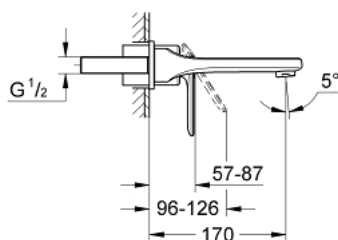

19 342 KS0 VERIS BATERIE LAVOAR CU 2 GĂURI MĂRIMEA S

DESCRIEREA PRODUSULUI

- Colour: velvet black
- montare pe perete
- fără corp încadrat
- set pentru instalarea finală a codului
- 32 635
- garnituri separate Ø 60 mm
- suprafață GROHE LongLife
- aerator cu tehnologie SpeedClean
- distanța între axe 110 mm
- proiecție de 170 mm

19 342 KS0 VERIS BATERIE LAVOAR CU 2 GĂURI MĂRIMEA S

PIESE DE SCHIMB , iunie 2009 – now

1: Braț (Spare part-nr. 46667KS0)

1.1: Capac de acoperire (Spare part-nr. 46672KS0)

2: Dispozitiv de îndreptare debit (Spare part-nr. 64447000)