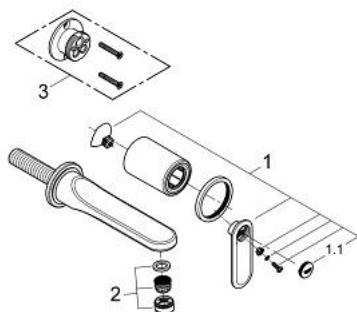

19 342 KS0 VERIS BATERIE LAVOAR CU 2 GĂURI MĂRIMEA S

DESCRIEREA PRODUSULUI

- Colour: velvet black
- montare pe perete
- fără corp încadrat
- set pentru instalarea finală a codului
- 32 635
- garnituri separate Ø 60 mm
- suprafață GROHE LongLife
- aerator cu tehnologie SpeedClean
- distanța între axe 110 mm
- proiecție de 170 mm

19 342 KS0 VERIS BATERIE LAVOAR CU 2 GĂURI MĂRIMEA S

PIESE DE SCHIMB , iunie 2009 – now

1: Braț (Spare part-nr. 46667KS0)

1.1: Capac de acoperire (Spare part-nr. 46672KS0)

2: Dispozitiv de îndreptare debit (Spare part-nr. 64447000)