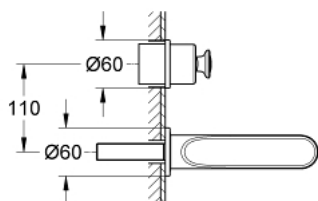

19 342 KS0 VERIS BATERIE LAVOAR CU 2 GĂURI MĂRIMEA S

DESCRIEREA PRODUSULUI

- Colour: velvet black
- montare pe perete
- fără corp încadrat
- set pentru instalarea finală a codului
- 32 635
- garnituri separate Ø 60 mm
- suprafață GROHE LongLife
- aerator cu tehnologie SpeedClean
- distanța între axe 110 mm
- proiecție de 170 mm

19 342 KS0 VERIS BATERIE LAVOAR CU 2 GĂURI MĂRIMEA S

PIESE DE SCHIMB , iunie 2009 – now

1: Braț (Spare part-nr. 46667KS0)

1.1: Capac de acoperire (Spare part-nr. 46672KS0)

2: Dispozitiv de îndreptare debit (Spare part-nr. 64447000)