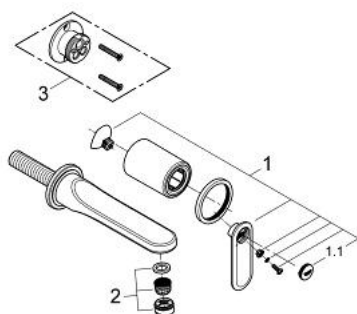

## 19 342 LS0 VERIS BATERIE LAVOAR CU 2 GĂURI MĂRIMEA S

### DESCRIEREA PRODUSULUI

- Colour: moon white
- montare pe perete
- fără corp încadrat
- set pentru instalarea finală a codului
- 32 635
- garnituri separate Ø 60 mm
- suprafață GROHE LongLife
- aerator cu tehnologie SpeedClean
- distanța între axe 110 mm
- proiecție de 170 mm

### PIESE DE SCHIMB , iunie 2009 – now

1: Braț (Spare part-nr. 46667LS0)

1.1: Capac de acoperire (Spare part-nr. 46672LS0)

2: Dispozitiv de îndreptare debit (Spare part-nr. 64447000)

3: Prelungire (Spare part-nr. 46627000)\*