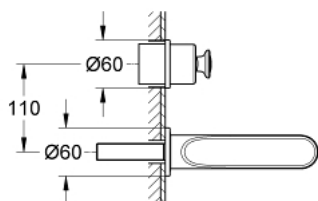

## 19 342 LS0 VERIS BATERIE LAVOAR CU 2 GĂURI MĂRIMEA S

### DESCRIEREA PRODUSULUI

- Colour: moon white
- montare pe perete
- fără corp încadrat
- set pentru instalarea finală a codului
- 32 635
- garnituri separate Ø 60 mm
- suprafață GROHE LongLife
- aerator cu tehnologie SpeedClean
- distanța între axe 110 mm
- proiecție de 170 mm

### PIESE DE SCHIMB , iunie 2009 – now

1: Braț (Spare part-nr. 46667LS0)

1.1: Capac de acoperire (Spare part-nr. 46672LS0)

2: Dispozitiv de îndreptare debit (Spare part-nr. 64447000)

3: Prelungire (Spare part-nr. 46627000)\*