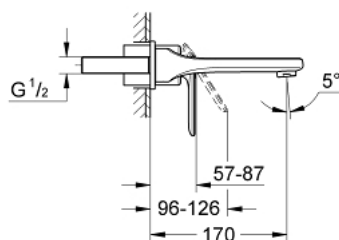

## 19 342 LS0 VERIS BATERIE LAVOAR CU 2 GĂURI MĂRIMEA S

### DESCRIEREA PRODUSULUI

- Colour: moon white
- montare pe perete
- fără corp încadrat
- set pentru instalarea finală a codului
- 32 635
- garnituri separate Ø 60 mm
- suprafață GROHE LongLife
- aerator cu tehnologie SpeedClean
- distanța între axe 110 mm
- proiecție de 170 mm

### PIESE DE SCHIMB , iunie 2009 – now

1: Braț (Spare part-nr. 46667LS0)

1.1: Capac de acoperire (Spare part-nr. 46672LS0)

2: Dispozitiv de îndreptare debit (Spare part-nr. 64447000)

3: Prelungire (Spare part-nr. 46627000)\*