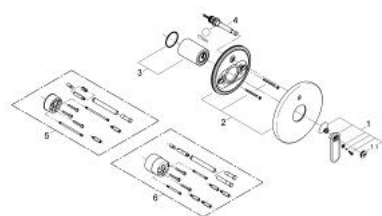

### DESCRIEREA PRODUSULUI

- Colour: cromat
- set pentru instalarea finală a codului
- 33 961 000, 33 963 000, 33 965 000
- fără corp încastrat
- suprafață GROHE LongLife
- divertor cu revenire automată: cadă/duș
- element de etanșeizare mască aparentă și arbore
- ornament metalic
- îmbinare mascată

### PIESE DE SCHIMB , iunie 2010 – now

- 1: Braț (Spare part-nr. 46667000)
- 1.1: Capac de acoperire (Spare part-nr. 46672000)
- 2: Șild (Spare part-nr. 46586000)
- 3: capac (Spare part-nr. 46668000)
- 4: Comutator (Spare part-nr. 46737000)
- 5: Set extensie (Spare part-nr. 46191000)\*
- 6: Set extensie (Spare part-nr. 46343000)\*