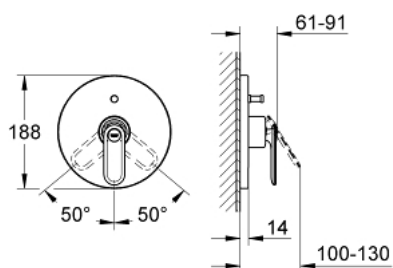

### DESCRIEREA PRODUSULUI

- Colour: cromat
- set pentru instalarea finală a codului
- 33 961 000, 33 963 000, 33 965 000
- fără corp încastrat
- suprafață GROHE LongLife
- divertor cu revenire automată: cadă/duș
- element de etanșeizare mască aparentă și arbore
- ornament metalic
- îmbinare mascată