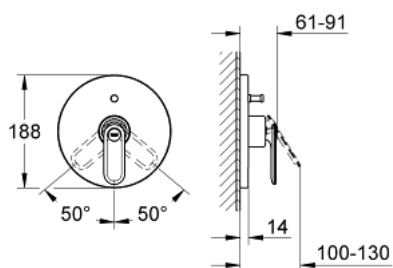

19 344 LS0 VERIS BATERIE CADĂ MONOCOMANDĂ

DESCRIEREA PRODUSULUI

- Colour: moon white
- set pentru instalarea finală a codului
- 35 501
- 33 963
- fără corp încastrat
- suprafață GROHE LongLife
- divertor cu revenire automată: cadă/duș
- element de etanșeizare mască aparentă și arbore
- ornament metalic
- îmbinare mascată

19 344 LS0 VERIS BATERIE CADĂ MONOCOMANDĂ

PIESE DE SCHIMB , iunie 2009 – now

- 1: Braț (Spare part-nr. 46667LS0)
- 1.1: Capac de acoperire (Spare part-nr. 46672LS0)
- 2: Șild (Spare part-nr. 46586LS0)
- 3: capac (Spare part-nr. 46668LS0)
- 4: Comutator (Spare part-nr. 46737LS0)
- 5: Set-extindere 1/2", 25 mm (Spare part-nr. 46191LS0)*
- 6: Set extensie (Spare part-nr. 46343LS0)*