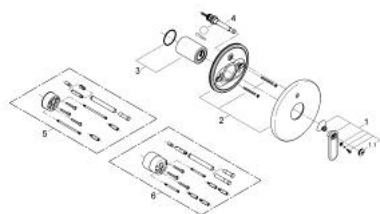

19 344 LS0 VERIS BATERIE CADĂ MONOCOMANDĂ

DESCRIEREA PRODUSULUI

- Colour: moon white
- set pentru instalarea finală a codului
- 35 501
- 33 963
- fără corp încastrat
- suprafață GROHE LongLife
- divertor cu revenire automată: cadă/duș
- element de etanșeizare mască aparentă și arbore
- ornament metalic
- îmbinare mascată

19 344 LS0 VERIS BATERIE CADĂ MONOCOMANDĂ

PIESE DE SCHIMB , iunie 2009 – now

- 1: Braț (Spare part-nr. 46667LS0)
- 1.1: Capac de acoperire (Spare part-nr. 46672LS0)
- 2: Șild (Spare part-nr. 46586LS0)
- 3: capac (Spare part-nr. 46668LS0)
- 4: Comutator (Spare part-nr. 46737LS0)
- 5: Set-extindere 1/2", 25 mm (Spare part-nr. 46191LS0)*
- 6: Set extensie (Spare part-nr. 46343LS0)*