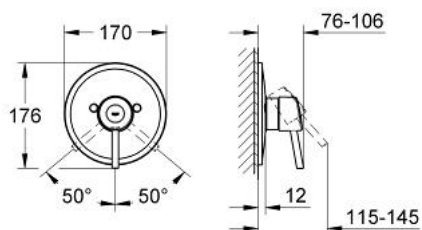

19 345 000 **CONCETTO BATERIE DUȘ MONOCOMANDĂ**

DESCRIEREA PRODUSULUI

- Colour: cromat

19 345 000 **CONCETTO BATERIE DUȘ MONOCOMANDĂ**

PIESE DE SCHIMB , iulie 2005 – now

- 1: Braț (Spare part-nr. 46595000)
- 2: Șild (Spare part-nr. 46469000)
- 3: capac (Spare part-nr. 06874000)
- 4: Limitator de temperatură (Spare part-nr. 46375000)*
- 5: Set extensie (Spare part-nr. 46191000)*
- 6: Set extensie (Spare part-nr. 46343000)*