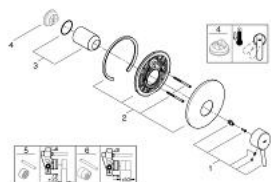

### DESCRIEREA PRODUSULUI

- Colour: cromat
- trim set for use with rough-in box 33 963 001, 33 964 001, 33 965 001
- fără corp încastrat
- mâner din metal
- suprafață GROHE LongLife
- element de etanșizare mască aparentă și arbore
- ornament perete
- fixare mascată

## 19 345 001 **CONCETTO BATERIE DUȘ MONOCOMANDĂ**

**PIESE DE SCHIMB** , decembrie 2015 – now

- 1: Braț (Spare part-nr. 46723000)
- 2: Șild (Spare part-nr. 46904000)
- 3: capac (Spare part-nr. 06874000)
- 4: Limitator de temperatură (Spare part-nr. 46375000)\*
- 5: Set extensie (Spare part-nr. 46191000)\*
- 6: Set extensie (Spare part-nr. 46343000)\*