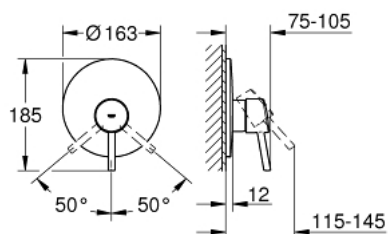

### DESCRIEREA PRODUSULUI

- Colour: cromat
- trim set for use with rough-in box 33 963 001, 33 964 001, 33 965 001
- fără corp încastrat
- mâner din metal
- suprafață GROHE LongLife
- element de etanșizare mască aparentă și arbore
- ornament perete
- fixare mascată

## 19 345 001 **CONCETTO BATERIE DUȘ MONOCOMANDĂ**

**PIESE DE SCHIMB** , decembrie 2015 – now

- 1: Braț (Spare part-nr. 46723000)
- 2: Șild (Spare part-nr. 46904000)
- 3: capac (Spare part-nr. 06874000)
- 4: Limitator de temperatură (Spare part-nr. 46375000)\*
- 5: Set extensie (Spare part-nr. 46191000)\*
- 6: Set extensie (Spare part-nr. 46343000)\*