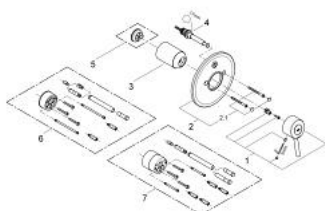

### **PIESE DE SCHIMB** , iunie 2007 – now

- 1: Braț (Spare part-nr. 46595000)
- 2: Șild (Spare part-nr. 46468000)
- 2.1: set de șuruburi (Spare part-nr. 46088000)
- 3: capac (Spare part-nr. 06874000)
- 4: Comutator (Spare part-nr. 46737000)
- 5: Limitator de temperatură (Spare part-nr. 46375000)\*
- 6: Set extensie (Spare part-nr. 46191000)\*
- 7: Set extensie (Spare part-nr. 46343000)\*