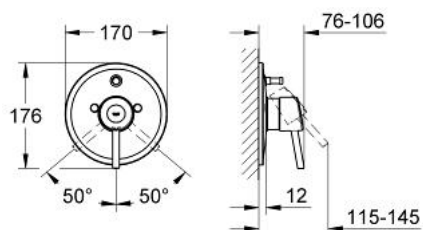

19 346 000 **CONCETTO BATERIE CADĂ MONOCOMANDĂ**

**DESCRIEREA PRODUSULUI**

- Colour: cromat