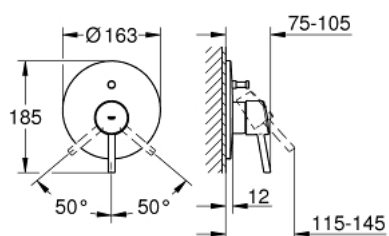

### DESCRIEREA PRODUSULUI

- Colour: cromat
- trim set for use with rough-in box 33 963 001 or 33 965 001
- fără corp încastrat
- mâner din metal
- suprafață GROHE LongLife
- divertor cu revenire automată: cadă/duș
- element de etanșeizare mască aparentă și arbore
- ornament perete
- îmbinare mascată