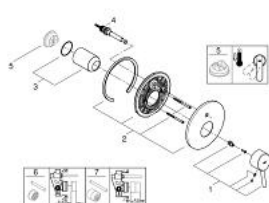

### DESCRIEREA PRODUSULUI

- Colour: cromat
- trim set for use with rough-in box 33 963 001 or 33 965 001
- fără corp încastrat
- mâner din metal
- suprafață GROHE LongLife
- divertor cu revenire automată: cadă/duș
- element de etanșeizare mască aparentă și arbore
- ornament perete
- îmbinare mascată

## 19 346 001 **CONCETTO BATERIE CADĂ MONOCOMANDĂ**

**PIESE DE SCHIMB** , decembrie 2015 – now

- 1: Braț (Spare part-nr. 46723000)
- 2: Șild (Spare part-nr. 46905000)
- 3: capac (Spare part-nr. 06874000)
- 4: Comutator (Spare part-nr. 46737000)
- 5: Limitator de temperatură (Spare part-nr. 46375000)\*
- 6: Set extensie (Spare part-nr. 46191000)\*
- 7: Set extensie (Spare part-nr. 46343000)\*