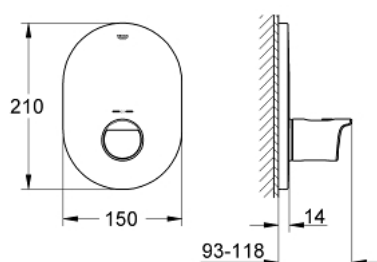

19 352 001 GROHTHERM 2000 BATERIE CENTRALĂ CU TERMOSTAT

DESCRIEREA PRODUSULUI

- Colour: cromat
- set pentru instalarea finală a codului
- Rapido 35 500
- rozetă cu element de etanșare a arborelui și fixare mascată GROHE FastFixation
- suprafață GROHE LongLife
- mâner cu formă ergonomică GROHE Aqua Paddles
- GROHE SafeStop - oprire de siguranță la 38°C
- limitare opțională de temperatură la 43°C GROHE SafeStop Plus inclusă
- fără corp încadrat

19 352 001 GROHTHERM 2000 BATERIE CENTRALĂ CU TERMOSTAT

PIESE DE SCHIMB , august 2012 – now

1: Mâner (Spare part-nr. 47920000)

1.1: Capac de acoperire (Spare part-nr. 4791900M)

2: Șild (Spare part-nr. 47807000)

3: Set-extindere 27,5 mm (Spare part-nr. 47780000)*

* Optional accessories