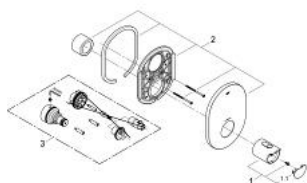

19 352 001 GROHTHERM 2000 BATERIE CENTRALĂ CU TERMOSTAT

DESCRIEREA PRODUSULUI

- Colour: cromat
- set pentru instalarea finală a codului
- Rapido 35 500
- rozetă cu element de etanșare a arborelui și fixare mascată GROHE FastFixation
- suprafață GROHE LongLife
- mâner cu formă ergonomică GROHE Aqua Paddles
- GROHE SafeStop - oprire de siguranță la 38°C
- limitare opțională de temperatură la 43°C GROHE SafeStop Plus inclusă
- fără corp încadrat

19 352 001 GROHTHERM 2000 BATERIE CENTRALĂ CU TERMOSTAT

PIESE DE SCHIMB , august 2012 – now

1: Mâner (Spare part-nr. 47920000)

1.1: Capac de acoperire (Spare part-nr. 4791900M)

2: Șild (Spare part-nr. 47807000)

3: Set-extindere 27,5 mm (Spare part-nr. 47780000)*

* Optional accessories