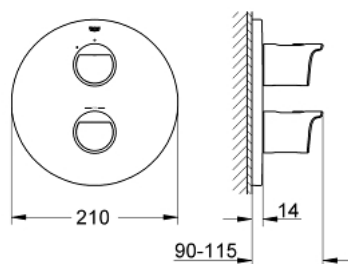

19 354 001 GROHTHERM 2000 BATERIE DUȘ CU TERMOSTAT

DESCRIEREA PRODUSULUI

- Colour: cromat
- set pentru instalarea finală a codului
- GROHE Rapido T 35 500 000
- rozetă cu element de etanșare a arborelui și fixare mascată GROHE FastFixation
- suprafață GROHE LongLife
- mâner cu formă ergonomică GROHE Aqua Paddles
- GROHE SafeStop - oprire de siguranță la 38°C
- limitare opțională de temperatură la 43°C GROHE SafeStop Plus inclusă
- volume handle
- FlowControl Button - One-button switch to full water flow
- Garnitură ceramică Carbodur 1/2", 180°
- fără corp încadrat

19 354 001 GROHTHERM 2000 BATERIE DUȘ CU TERMOSTAT

PIESE DE SCHIMB , aprilie 2014 – now

- 1: Mâner (Spare part-nr. 47920000)
- 1.1: Capac de acoperire (Spare part-nr. 4791900M)
- 2: Șild (Spare part-nr. 47809000)
- 3: Oprire (Spare part-nr. 10093000)
- 4: Garnitură ceramică, 1/2" (Spare part-nr. 45346000)
- 4.1: Garnitură inelară Ø18,2 x Ø1,7 (Spare part-nr. 0392400M)
- 5: Adaptor (Spare part-nr. 12702000)
- 6: Set-extindere 27,5 mm (Spare part-nr. 47780000)*