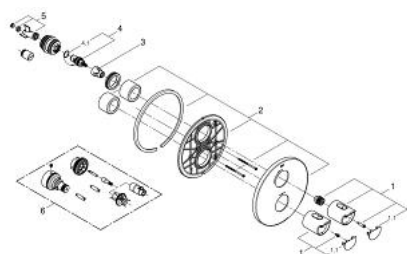

19 354 001 GROHTHERM 2000 BATERIE DUȘ CU TERMOSTAT

DESCRIEREA PRODUSULUI

- Colour: cromat
- set pentru instalarea finală a codului
- GROHE Rapido T 35 500 000
- rozetă cu element de etanșare a arborelui și fixare mascată GROHE FastFixation
- suprafață GROHE LongLife
- mâner cu formă ergonomică GROHE Aqua Paddles
- GROHE SafeStop - oprire de siguranță la 38°C
- limitare opțională de temperatură la 43°C GROHE SafeStop Plus inclusă
- volume handle
- FlowControl Button - One-button switch to full water flow
- Garnitură ceramică Carbodur 1/2", 180°
- fără corp încadrat

19 354 001 GROHTHERM 2000 BATERIE DUȘ CU TERMOSTAT

PIESE DE SCHIMB , aprilie 2014 – now

- 1: Mâner (Spare part-nr. 47920000)
- 1.1: Capac de acoperire (Spare part-nr. 4791900M)
- 2: Șild (Spare part-nr. 47809000)
- 3: Oprire (Spare part-nr. 10093000)
- 4: Garnitură ceramică, 1/2" (Spare part-nr. 45346000)
- 4.1: Garnitură inelară Ø18,2 x Ø1,7 (Spare part-nr. 0392400M)
- 5: Adaptor (Spare part-nr. 12702000)
- 6: Set-extindere 27,5 mm (Spare part-nr. 47780000)*