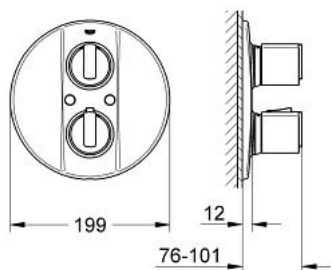

19 355 000 GROHTHERM 2000 TERMOSTAT CU DIVERTOR INTEGRAT PENTRU CADĂ SAU DUȘ CU MAI MULTE IEȘIRI

DESCRIEREA PRODUSULUI

- Colour: cromat
- set pentru instalarea finală a codului
- Rapido 35 500
- fără corp încastrat
- suprafață GROHE LongLife
- GROHE SafeStop - oprire de siguranță la 38°C
- Aquadimmer cu funcție multiplă
- închidere și controlul debitului
- comutator pentru 2 ieșiri
- element de etanșeizare mască aparentă și arbore
- ornament metalic
- îmbinare mascată

19 355 000 GROHTHERM 2000 TERMOSTAT CU DIVERTOR INTEGRAT PENTRU CADĂ SAU DUȘ CU MAI MULTE IEȘIRI

PIESE DE SCHIMB , noiembrie 2005 – now

- 1: Mâner cu gradatii de temperatura (Spare part-nr. 47742000)
- 1.1: Capac de acoperire (Spare part-nr. 1007500M)
- 2: Robinet pentru ventil de închidere (Spare part-nr. 47744000)
- 2.1: Capac de acoperire (Spare part-nr. 1007500M)
- 3: inel de închidere (Spare part-nr. 10089000)
- 4: Șild (Spare part-nr. 47749000)
- 4.1: set de șuruburi (Spare part-nr. 46088000)
- 5: Comutator (Spare part-nr. 47364000)
- 6: Set-extindere 27,5 mm (Spare part-nr. 47781000)*
- 7: Mâner cu gradatii de temperatura (Spare part-nr. 47286000)*
- 8: Cheie tubulară (Spare part-nr. 19332000)*