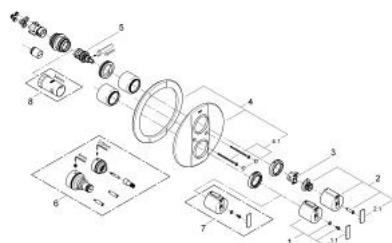

19 355 000 GROHTHERM 2000 TERMOSTAT CU DIVERTOR INTEGRAT PENTRU CADĂ SAU DUȘ CU MAI MULTE IEȘIRI

DESCRIEREA PRODUSULUI

- Colour: cromat
- set pentru instalarea finală a codului
- Rapido 35 500
- fără corp încastrat
- suprafață GROHE LongLife
- GROHE SafeStop - oprire de siguranță la 38°C
- Aquadimmer cu funcție multiplă
- închidere și controlul debitului
- comutator pentru 2 ieșiri
- element de etanșeizare mască aparentă și arbore
- ornament metalic
- îmbinare mascată

19 355 000 GROHTHERM 2000 TERMOSTAT CU DIVERTOR INTEGRAT PENTRU CADĂ SAU DUȘ CU MAI MULTE IEȘIRI

PIESE DE SCHIMB , noiembrie 2005 – now

- 1: Mâner cu gradatii de temperatura (Spare part-nr. 47742000)
- 1.1: Capac de acoperire (Spare part-nr. 1007500M)
- 2: Robinet pentru ventil de închidere (Spare part-nr. 47744000)
- 2.1: Capac de acoperire (Spare part-nr. 1007500M)
- 3: inel de închidere (Spare part-nr. 10089000)
- 4: Șild (Spare part-nr. 47749000)
- 4.1: set de șuruburi (Spare part-nr. 46088000)
- 5: Comutator (Spare part-nr. 47364000)
- 6: Set-extindere 27,5 mm (Spare part-nr. 47781000)*
- 7: Mâner cu gradatii de temperatura (Spare part-nr. 47286000)*
- 8: Cheie tubulară (Spare part-nr. 19332000)*