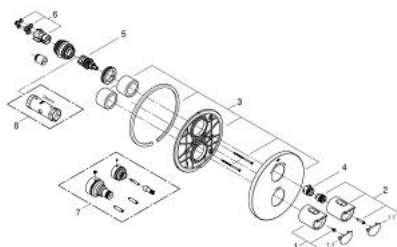

## 19 355 001 GROHTHERM 2000 TERMOSTAT CU DIVERTOR INTEGRAT PENTRU CADĂ SAU DUȘ CU MAI MULTE IEȘIRI

### DESCRIEREA PRODUSULUI

- Colour: cromat
- set pentru instalarea finală a codului
- Rapido 35 500
- rozetă cu element de etanșare a arborelui și fixare mascată GROHE FastFixation
- suprafață GROHE LongLife
- mânere cu formă ergonomică GROHE Aqua Paddles
- GROHE SafeStop - oprire de siguranță la 38°C
- limitare opțională de temperatură la 43°C GROHE SafeStop Plus inclusă
- GROHE AquaDimmer cu funcții multiple:
  - FlowControl Button - One-button switch to full water flow
  - - reglare a debitului
  - - comutator: cadă/duș
- fără corp încastat

### PIESE DE SCHIMB , aprilie 2014 – now

- 1: Mâner (Spare part-nr. 47920000)
- 1.1: Capac de acoperire (Spare part-nr. 4791900M)
- 2: Shut-off handle (Spare part-nr. 47921000)
- 2.1: Capac de acoperire (Spare part-nr. 4791900M)
- 3: Șild (Spare part-nr. 47810000)
- 4: inel de închidere (Spare part-nr. 47922000)
- 5: Comutator (Spare part-nr. 47364000)
- 6: Adaptor (Spare part-nr. 12701000)
- 7: Set-extindere 27,5 mm (Spare part-nr. 47781000)\*
- 8: Cheie tubulară (Spare part-nr. 19332000)\*