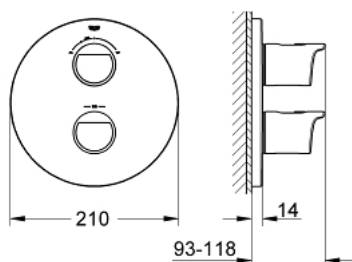

### DESCRIEREA PRODUSULUI

- Colour: cromat
- set pentru instalarea finală a codului
- Rapido 35 500
- rozetă cu element de etanșare a arborelui și fixare mascată GROHE FastFixation
- suprafață GROHE LongLife
- mânere cu formă ergonomică GROHE Aqua Paddles
- GROHE SafeStop - oprire de siguranță la 38°C
- limitare opțională de temperatură la 43°C GROHE SafeStop Plus inclusă
- GROHE AquaDimmer cu funcții multiple:
  - FlowControl Button - One-button switch to full water flow
  - - reglare a debitului
  - - comutator: cadă/duș
- fără corp încastat

### PIESE DE SCHIMB , aprilie 2014 – now

- 1: Mâner (Spare part-nr. 47920000)
- 1.1: Capac de acoperire (Spare part-nr. 4791900M)
- 2: Shut-off handle (Spare part-nr. 47921000)
- 2.1: Capac de acoperire (Spare part-nr. 4791900M)
- 3: Șild (Spare part-nr. 47810000)
- 4: inel de închidere (Spare part-nr. 47922000)
- 5: Comutator (Spare part-nr. 47364000)
- 6: Adaptor (Spare part-nr. 12701000)
- 7: Set-extindere 27,5 mm (Spare part-nr. 47781000)\*
- 8: Cheie tubulară (Spare part-nr. 19332000)\*