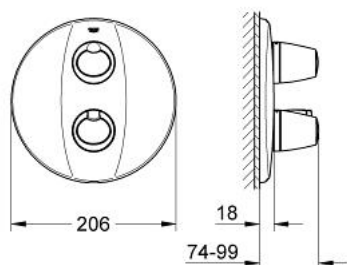

19 358 000 GROHTHERM 3000 TERMOSTAT CU DIVERTOR INTEGRAT PENTRU CADĂ SAU DUȘ CU MAI MULTE IEȘIRI

DESCRIEREA PRODUSULUI

- Colour: cromat
- set pentru instalarea finală a codului
- Rapido 35 500
- fără corp încastrat
- suprafață GROHE LongLife
- GROHE SafeStop - oprire de siguranță la 38°C
- Aquadimmer cu funcție multiplă
- închidere și controlul debitului
- comutator pentru 2 ieșiri
- element de etanșeizare mască aparentă și arbore
- ornament perete
- fixare mascată

19 358 000 GROHTHERM 3000 TERMOSTAT CU DIVERTOR INTEGRAT PENTRU CADĂ SAU DUȘ CU MAI MULTE IEȘIRI

PIESE DE SCHIMB , noiembrie 2005 – now

- 1: Mâner cu gradatii de temperatura (Spare part-nr. 47755000)
- 1.1: Capac de acoperire (Spare part-nr. 1008200M)
- 2: Robinet pentru ventil de închidere (Spare part-nr. 47756000)
- 2.1: Capac de acoperire (Spare part-nr. 1008200M)
- 3: inel de închidere (Spare part-nr. 10089000)
- 4: Șild (Spare part-nr. 47758000)
- 5: Comutator (Spare part-nr. 47364000)
- 6: Set-extindere 27,5 mm (Spare part-nr. 47781000)*
- 7: Mâner cu gradatii de temperatura (Spare part-nr. 47757000)*
- 8: Cheie tubulară (Spare part-nr. 19332000)*