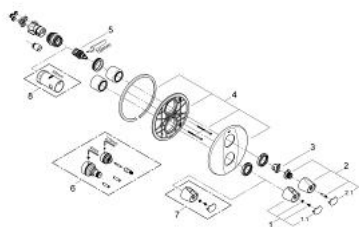

19 358 000 GROHTHERM 3000 TERMOSTAT CU DIVERTOR INTEGRAT PENTRU CADĂ SAU DUȘ CU MAI MULTE IEȘIRI

DESCRIEREA PRODUSULUI

- Colour: cromat
- set pentru instalarea finală a codului
- Rapido 35 500
- fără corp încastrat
- suprafață GROHE LongLife
- GROHE SafeStop - oprire de siguranță la 38°C
- Aquadimmer cu funcție multiplă
- închidere și controlul debitului
- comutator pentru 2 ieșiri
- element de etanșeizare mască aparentă și arbore
- ornament perete
- fixare mascată

19 358 000 GROHTHERM 3000 TERMOSTAT CU DIVERTOR INTEGRAT PENTRU CADĂ SAU DUȘ CU MAI MULTE IEȘIRI

PIESE DE SCHIMB , noiembrie 2005 – now

- 1: Mâner cu gradatii de temperatura (Spare part-nr. 47755000)
- 1.1: Capac de acoperire (Spare part-nr. 1008200M)
- 2: Robinet pentru ventil de închidere (Spare part-nr. 47756000)
- 2.1: Capac de acoperire (Spare part-nr. 1008200M)
- 3: inel de închidere (Spare part-nr. 10089000)
- 4: Șild (Spare part-nr. 47758000)
- 5: Comutator (Spare part-nr. 47364000)
- 6: Set-extindere 27,5 mm (Spare part-nr. 47781000)*
- 7: Mâner cu gradatii de temperatura (Spare part-nr. 47757000)*
- 8: Cheie tubulară (Spare part-nr. 19332000)*