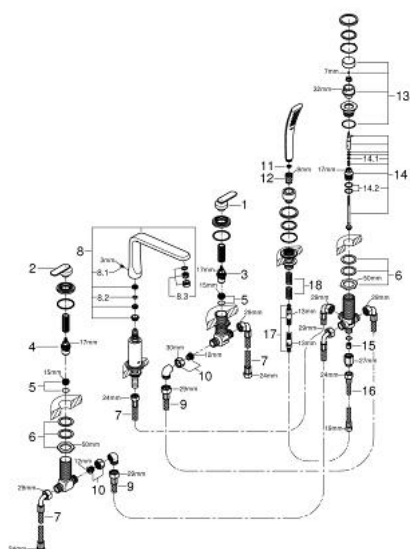

## 19 362 000 VERIS BATERIE CADĂ CU 5 ELEMENTE

### DESCRIEREA PRODUSULUI

- Colour: cromat
- suprafață GROHE LongLife
- compus din:
- valvă ceramică 1/2", 90°
- pipă pre-asamblată
- pipă de cadă cu aerator
- comutator cadă/duș
- pară de duș Veris Stick 27 184
- furtun de duș metalic 2000 mm
- placă de montare
- racorduri flexibile de conectare la apă
- racord pentru furtunul de duș
- protecție împotriva refluxului
- can be used with baseframe 29 037 000 (please order separately)
- presiunea minimă recomandată 1.0 bar

### PIESE DE SCHIMB , august 2008 – now

- 1: Mâner (Spare part-nr. 48015000)
- 2: Mâner (Spare part-nr. 48016000)
- 3: Garnitură ceramică 3/4" (Spare part-nr. 45887000)
- 4: Garnitură ceramică 3/4" (Spare part-nr. 45888000)
- 5: Scaun de ventil 3/4" (Spare part-nr. 45345000)
- 6: kit de înlocuire pentru ansamblul de fixare (Spare part-nr. 45444000)
- 7: Țeavă (Spare part-nr. 48018000)
- 8: Scurgere (Spare part-nr. 13250000)
- 8.1: set de șuruburi (Spare part-nr. 46670000)
- 8.2: Șaibă de etanșare (Spare part-nr. 0128500M)
- 8.3: Aerator (Spare part-nr. 13922000)
- 9: Țeavă (Spare part-nr. 48019000)
- 10: Racord cu șurub 1/2" (Spare part-nr. 45044000)
- 11: Filtru impuritati (Spare part-nr. 0700200M)
- 12: piuliță conică (Spare part-nr. 08864000)
- 13: Buton de comutare (Spare part-nr. 45997000)
- 14: Comutator (Spare part-nr. 45443000)
- 14.1: Disc de etanșare Ø6 x Ø2 (Spare part-nr. 0128300M)
- 14.2: Disc de etanșare (Spare part-nr. 0120500M)
- 15: Ventil de reținere (Spare part-nr. 08565000)
- 16: Țeavă (Spare part-nr. 07300000)
- 17: Furtun metalic (Spare part-nr. 28146000)
- 18: Arc (Spare part-nr. 00869000)