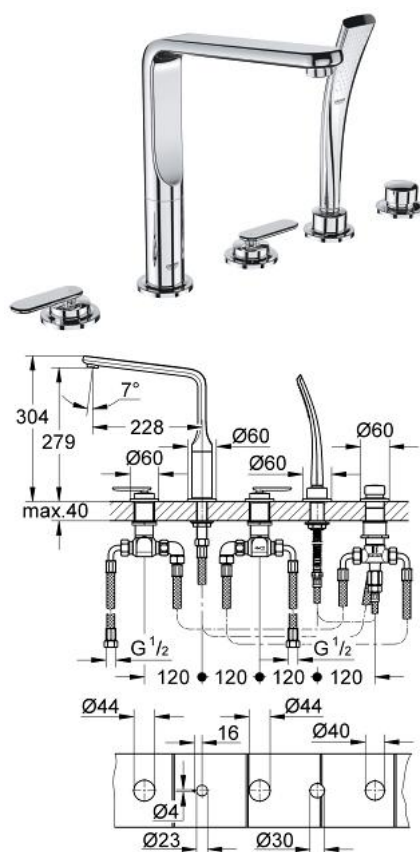

## 19 362 000 VERIS BATERIE CADĂ CU 5 ELEMENTE

### DESCRIEREA PRODUSULUI

- Colour: cromat
- suprafață GROHE LongLife
- compus din:
- valvă ceramică 1/2", 90°
- pipă pre-asamblată
- pipă de cadă cu aerator
- comutator cadă/duș
- pară de duș Veris Stick 27 184
- furtun de duș metalic 2000 mm
- placă de montare
- racorduri flexibile de conectare la apă
- racord pentru furtunul de duș
- protecție împotriva refluxului
- can be used with baseframe 29 037 000 (please order separately)
- presiunea minimă recomandată 1.0 bar

### PIESE DE SCHIMB , august 2008 – now

- 1: Mâner (Spare part-nr. 48015000)
- 2: Mâner (Spare part-nr. 48016000)
- 3: Garnitură ceramică 3/4" (Spare part-nr. 45887000)
- 4: Garnitură ceramică 3/4" (Spare part-nr. 45888000)
- 5: Scaun de ventil 3/4" (Spare part-nr. 45345000)
- 6: kit de înlocuire pentru ansamblul de fixare (Spare part-nr. 45444000)
- 7: Țeavă (Spare part-nr. 48018000)
- 8: Scurgere (Spare part-nr. 13250000)
- 8.1: set de șuruburi (Spare part-nr. 46670000)
- 8.2: Șaibă de etanșare (Spare part-nr. 0128500M)
- 8.3: Aerator (Spare part-nr. 13922000)
- 9: Țeavă (Spare part-nr. 48019000)
- 10: Racord cu șurub 1/2" (Spare part-nr. 45044000)
- 11: Filtru impuritati (Spare part-nr. 0700200M)
- 12: piuliță conică (Spare part-nr. 08864000)
- 13: Buton de comutare (Spare part-nr. 45997000)
- 14: Comutator (Spare part-nr. 45443000)
- 14.1: Disc de etanșare Ø6 x Ø2 (Spare part-nr. 0128300M)
- 14.2: Disc de etanșare (Spare part-nr. 0120500M)
- 15: Ventil de reținere (Spare part-nr. 08565000)
- 16: Țeavă (Spare part-nr. 07300000)
- 17: Furtun metalic (Spare part-nr. 28146000)
- 18: Arc (Spare part-nr. 00869000)