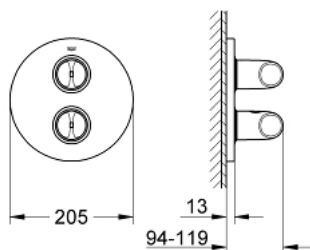

19 364 000 VERIS TERMOSTAT CU DIVERTOR INTEGRAT PENTRU CADĂ SAU DUȘ CU MAI MULTE IEȘIRI

DESCRIEREA PRODUSULUI

- Colour: cromat
- set pentru instalarea finală a codului
- Rapido 35 500
- fără corp încastrat
- suprafață GROHE LongLife
- limitare opțională de temperatură la 43°C GROHE SafeStop Plus inclusă
- Aquadimmer cu funcție multiplă
- închidere și controlul debitului
- comutator pentru 2 ieșiri
- rozetă cu element de etanșare a arborelui și fixare mascată GROHE FastFixation
- ornament metalic
- mânere din metal

19 364 000 VERIS TERMOSTAT CU DIVERTOR INTEGRAT PENTRU CADĂ SAU DUȘ CU MAI MULTE IEȘIRI

PIESE DE SCHIMB , aprilie 2014 – now

- 1: Mâner cu gradații, metalic (Spare part-nr. 47729000)
- 1.1: Capac de acoperire (Spare part-nr. 4781800M)
- 2: mâner de închidere pentru aquadimmer (Spare part-nr. 47814000)
- 2.1: Capac de acoperire (Spare part-nr. 4781800M)
- 3: inel de închidere (Spare part-nr. 10089000)
- 4: Șild (Spare part-nr. 47816000)
- 5: Comutator (Spare part-nr. 47364000)
- 6: Adaptor (Spare part-nr. 12701000)
- 7: Set-extindere 27,5 mm (Spare part-nr. 47781000)*
- 8: Cheie tubulară (Spare part-nr. 19332000)*