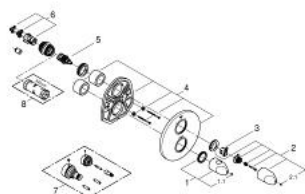

19 364 000 VERIS TERMOSTAT CU DIVERTOR INTEGRAT PENTRU CADĂ SAU DUȘ CU MAI MULTE IEȘIRI

DESCRIEREA PRODUSULUI

- Colour: cromat
- set pentru instalarea finală a codului
- Rapido 35 500
- fără corp încastrat
- suprafață GROHE LongLife
- limitare opțională de temperatură la 43°C GROHE SafeStop Plus inclusă
- Aquadimmer cu funcție multiplă
- închidere și controlul debitului
- comutator pentru 2 ieșiri
- rozetă cu element de etanșare a arborelui și fixare mascată GROHE FastFixation
- ornament metalic
- mânere din metal

19 364 000 VERIS TERMOSTAT CU DIVERTOR INTEGRAT PENTRU CADĂ SAU DUȘ CU MAI MULTE IEȘIRI

PIESE DE SCHIMB , aprilie 2014 – now

- 1: Mâner cu gradații, metalic (Spare part-nr. 47729000)
- 1.1: Capac de acoperire (Spare part-nr. 4781800M)
- 2: mâner de închidere pentru aquadimmer (Spare part-nr. 47814000)
- 2.1: Capac de acoperire (Spare part-nr. 4781800M)
- 3: inel de închidere (Spare part-nr. 10089000)
- 4: Șild (Spare part-nr. 47816000)
- 5: Comutator (Spare part-nr. 47364000)
- 6: Adaptor (Spare part-nr. 12701000)
- 7: Set-extindere 27,5 mm (Spare part-nr. 47781000)*
- 8: Cheie tubulară (Spare part-nr. 19332000)*