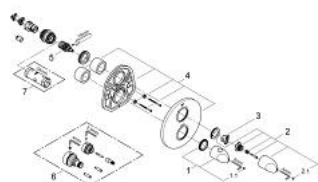

19 364 KS0 VERIS TERMOSTAT CU DIVERTOR INTEGRAT PENTRU CADĂ SAU DUȘ CU MAI MULTE IEȘIRI

DESCRIEREA PRODUSULUI

- Colour: velvet black
- set pentru instalarea finală a codului
- Rapido 35 500
- fără corp încastrat
- suprafață GROHE LongLife
- GROHE SafeStop Plus - integrated temperature limiter at max 50° C
- Aquadimmer cu funcție multiplă
- închidere și controlul debitului
- comutator pentru 2 ieșiri
- mânere din metal
- rozetă cu element de etanșare a arborelui și fixare mascată GROHE FastFixation
- ornament metalic
- ** KS0 and LS0 can be ordered (minimum quantity 100 pcs). Delivery time minimum 12 weeks.

19 364 KS0 VERIS TERMOSTAT CU DIVERTOR INTEGRAT PENTRU CADĂ SAU DUȘ CU MAI MULTE IEȘIRI

PIESE DE SCHIMB , noiembrie 2009 – now

- 1: Mâner cu gradații, metalic (Spare part-nr. 47729KS0)
- 1.1: Capac de acoperire (Spare part-nr. 47818KSM)
- 2: mâner de închidere pentru aquadimmer (Spare part-nr. 47814KS0)
- 2.1: Capac de acoperire (Spare part-nr. 47818KSM)
- 3: inel de închidere (Spare part-nr. 10089000)
- 4: Șild (Spare part-nr. 47816KS0)
- 5: Comutator (Spare part-nr. 47364000)
- 6: Set-extindere 27,5 mm (Spare part-nr. 47781000)*
- 7: Cheie tubulară (Spare part-nr. 19332000)*