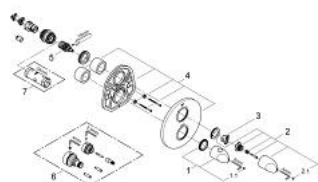

19 364 LS0 VERIS TERMOSTAT CU DIVERTOR INTEGRAT PENTRU CADĂ SAU DUȘ CU MAI MULTE IEȘIRI

DESCRIEREA PRODUSULUI

- Colour: moon white
- set pentru instalarea finală a codului
- Rapido 35 500
- fără corp încastrat
- suprafață GROHE LongLife
- GROHE SafeStop Plus - integrated temperature limiter at max 50° C
- Aquadimmer cu funcție multiplă
- închidere și controlul debitului
- comutator pentru 2 ieșiri
- mânere din metal
- rozetă cu element de etanșare a arborelui și fixare mascată GROHE FastFixation
- ornament metalic
- ** KS0 and LS0 can be ordered (minimum quantity 100 pcs). Delivery time minimum 12 weeks.

19 364 LS0 VERIS TERMOSTAT CU DIVERTOR INTEGRAT PENTRU CADĂ SAU DUȘ CU MAI MULTE IEȘIRI

PIESE DE SCHIMB , noiembrie 2009 – now

- 1: Mâner cu gradații, metalic (Spare part-nr. 47729LS0)
- 1.1: Capac de acoperire (Spare part-nr. 47818LSM)
- 2: mâner de închidere pentru aquadimmer (Spare part-nr. 47814LS0)
- 2.1: Capac de acoperire (Spare part-nr. 47818LSM)
- 3: inel de închidere (Spare part-nr. 10089000)
- 4: Șild (Spare part-nr. 47816LS0)
- 5: Comutator (Spare part-nr. 47364000)
- 6: Set-extindere 27,5 mm (Spare part-nr. 47781000)*
- 7: Cheie tubulară (Spare part-nr. 19332000)*