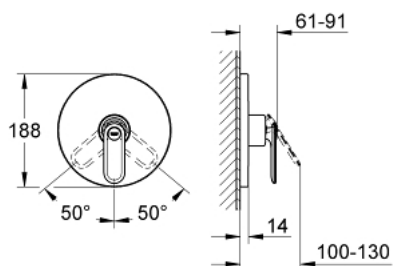

### DESCRIEREA PRODUSULUI

- Colour: cromat
- set pentru instalarea finală a codului
- 33 961 000, 33 962 000, 33 963 000, 33 964 000, 33 965 000, 33 966 000, 35 501 000
- fără corp încastrat
- suprafață GROHE LongLife
- element de etanșeizare mască aparentă și arbore
- ornament metalic
- îmbinare mascată