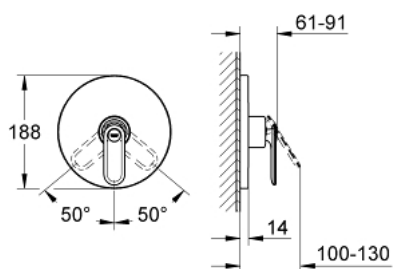

### DESCRIEREA PRODUSULUI

- Colour: velvet black
- set pentru instalarea finală a codului
- 35 501
- 33 964
- fără corp încastrat
- suprafață GROHE LongLife
- element de etanșeizare mască aparentă și arbore
- ornament metalic
- îmbinare mascată
- \*\* KS0 and LS0 can be ordered (minimum quantity 100 pcs). Delivery time minimum 12 weeks.

### PIESE DE SCHIMB , iunie 2009 – now

1: Braț (Spare part-nr. 46667KS0)

1.1: Capac de acoperire (Spare part-nr. 46672KS0)

2: Șild (Spare part-nr. 46587KS0)

3: capac (Spare part-nr. 46668KS0)

4: Set-extindere 1/2", 25 mm (Spare part-nr. 46191KS0)\*