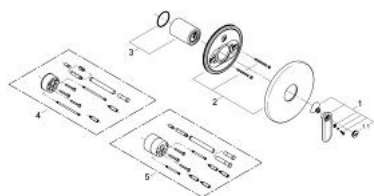

### DESCRIEREA PRODUSULUI

- Colour: velvet black
- set pentru instalarea finală a codului
- 35 501
- 33 964
- fără corp încastrat
- suprafață GROHE LongLife
- element de etanșeizare mască aparentă și arbore
- ornament metalic
- îmbinare mascată
- \*\* KS0 and LS0 can be ordered (minimum quantity 100 pcs). Delivery time minimum 12 weeks.

### PIESE DE SCHIMB , iunie 2009 – now

1: Braț (Spare part-nr. 46667KS0)

1.1: Capac de acoperire (Spare part-nr. 46672KS0)

2: Șild (Spare part-nr. 46587KS0)

3: capac (Spare part-nr. 46668KS0)

4: Set-extindere 1/2", 25 mm (Spare part-nr. 46191KS0)\*