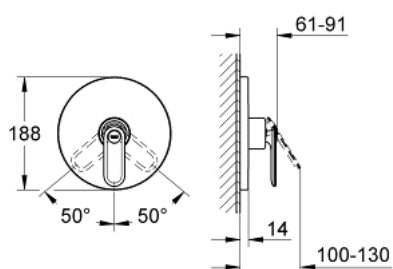

19 367 LS0 VERIS BATERIE DUȘ MONOCOMANDĂ

DESCRIEREA PRODUSULUI

- Colour: moon white
- set pentru instalarea finală a codului
- 35 501
- 33 964
- fără corp încastrat
- suprafață GROHE LongLife
- element de etanșeizare mască aparentă și arbore
- ornament metalic
- îmbinare mascată
- ** KS0 and LS0 can be ordered (minimum quantity 100 pcs). Delivery time minimum 12 weeks.

19 367 LS0 VERIS BATERIE DUȘ MONOCOMANDĂ

PIESE DE SCHIMB , iunie 2009 – now

- 1: Braț (Spare part-nr. 46667LS0)
- 1.1: Capac de acoperire (Spare part-nr. 46672LS0)
- 2: Șild (Spare part-nr. 46587LS0)
- 3: capac (Spare part-nr. 46668LS0)
- 4: Set-extindere 1/2", 25 mm (Spare part-nr. 46191LS0)*
- 5: Set extensie (Spare part-nr. 46343LS0)*