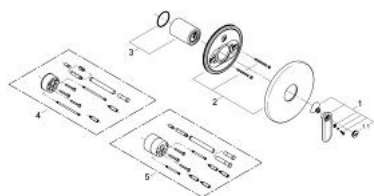

19 367 LS0 VERIS BATERIE DUȘ MONOCOMANDĂ

DESCRIEREA PRODUSULUI

- Colour: moon white
- set pentru instalarea finală a codului
- 35 501
- 33 964
- fără corp încastrat
- suprafață GROHE LongLife
- element de etanșeizare mască aparentă și arbore
- ornament metalic
- îmbinare mascată
- ** KS0 and LS0 can be ordered (minimum quantity 100 pcs). Delivery time minimum 12 weeks.

19 367 LS0 VERIS BATERIE DUȘ MONOCOMANDĂ

PIESE DE SCHIMB , iunie 2009 – now

- 1: Braț (Spare part-nr. 46667LS0)
- 1.1: Capac de acoperire (Spare part-nr. 46672LS0)
- 2: Șild (Spare part-nr. 46587LS0)
- 3: capac (Spare part-nr. 46668LS0)
- 4: Set-extindere 1/2", 25 mm (Spare part-nr. 46191LS0)*
- 5: Set extensie (Spare part-nr. 46343LS0)*