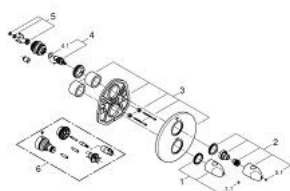

### DESCRIEREA PRODUSULUI

- Colour: cromat
- set pentru instalarea finală a codului
- GROHE Rapido T 35 500 000
- fără corp încastat
- suprafață GROHE LongLife
- limitare opțională de temperatură la 43°C GROHE SafeStop Plus inclusă
- volume handle
- FlowControl Button - One-button switch to full water flow
- Garnituri ceramice 1/2", 180°
- rozetă cu element de etanșare a arborelui și fixare mascată GROHE FastFixation
- ornament metalic
- mânere din metal

### PIESE DE SCHIMB , aprilie 2014 – now

- 1: Mâner cu gradații, metalic (Spare part-nr. 47729000)
  - 1.1: Capac de acoperire (Spare part-nr. 4781800M)
  - 2: mâner închidere cu buton economic (Spare part-nr. 47813000)
  - 2.1: Capac de acoperire (Spare part-nr. 4781800M)
  - 3: Șild (Spare part-nr. 47817000)
  - 4: Garnitură ceramică, 1/2" (Spare part-nr. 45346000)
  - 4.1: Garnitură inelară Ø18,2 x Ø1,7 (Spare part-nr. 0392400M)
  - 5: Adaptor (Spare part-nr. 12702000)
  - 6: Set-extindere 27,5 mm (Spare part-nr. 47780000)\*
- \* Optional accessories