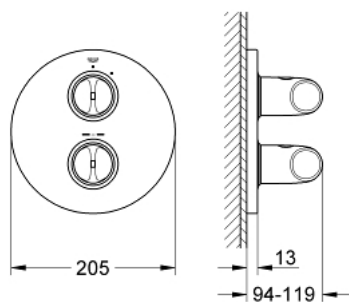

### DESCRIEREA PRODUSULUI

- Colour: cromat
- set pentru instalarea finală a codului
- GROHE Rapido T 35 500 000
- fără corp încastat
- suprafață GROHE LongLife
- limitare opțională de temperatură la 43°C GROHE SafeStop Plus inclusă
- volume handle
- FlowControl Button - One-button switch to full water flow
- Garnituri ceramice 1/2", 180°
- rozetă cu element de etanșare a arborelui și fixare mascată GROHE FastFixation
- ornament metalic
- mânere din metal

### PIESE DE SCHIMB , aprilie 2014 – now

- 1: Mâner cu gradații, metalic (Spare part-nr. 47729000)
  - 1.1: Capac de acoperire (Spare part-nr. 4781800M)
  - 2: mâner închidere cu buton economic (Spare part-nr. 47813000)
  - 2.1: Capac de acoperire (Spare part-nr. 4781800M)
  - 3: Șild (Spare part-nr. 47817000)
  - 4: Garnitură ceramică, 1/2" (Spare part-nr. 45346000)
  - 4.1: Garnitură inelară Ø18,2 x Ø1,7 (Spare part-nr. 0392400M)
  - 5: Adaptor (Spare part-nr. 12702000)
  - 6: Set-extindere 27,5 mm (Spare part-nr. 47780000)\*
- \* Optional accessories