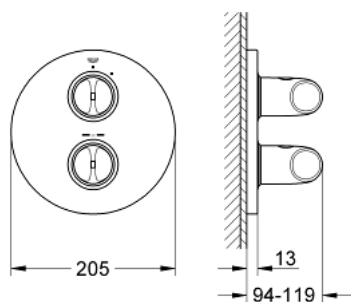

## 19 369 KS0 VERIS BATERIE DUȘ CU TERMOSTAT

### DESCRIEREA PRODUSULUI

- Colour: velvet black
- set pentru instalarea finală a codului
- GROHE Rapido T 35 500 000
- fără corp încastrat
- suprafață GROHE LongLife
- GROHE SafeStop Plus - integrated temperature limiter at max 50° C
- volume handle
- FlowControl Button - One-button switch to full water flow
- Garnituri ceramice 1/2", 180°
- rozetă cu element de etanșare a arborelui și fixare mascată GROHE FastFixation
- ornament metalic
- mânere din metal

### PIESE DE SCHIMB , noiembrie 2009 – now

- 1: Mâner cu gradații, metalic (Spare part-nr. 47729KS0)
- 1.1: Capac de acoperire (Spare part-nr. 47818KSM)
- 2: mâner închidere cu buton economic (Spare part-nr. 47813KS0)
- 2.1: Capac de acoperire (Spare part-nr. 47818KSM)
- 3: Șild (Spare part-nr. 47817KS0)
- 4: Garnitură ceramică, 1/2" (Spare part-nr. 45346000)
- 4.1: Garnitură inelară Ø18,2 x Ø1,7 (Spare part-nr. 0392400M)
- 5: Set-extindere 27,5 mm (Spare part-nr. 47780000)\*