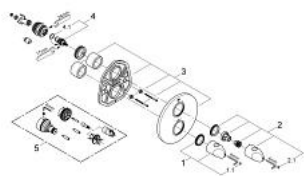

19 369 KS0 VERIS BATERIE DUȘ CU TERMOSTAT

PIESE DE SCHIMB , noiembrie 2009 – now

- 1: Mâner cu gradații, metalic (Spare part-nr. 47729KS0)
- 1.1: Capac de acoperire (Spare part-nr. 47818KSM)
- 2: mâner închidere cu buton economic (Spare part-nr. 47813KS0)
- 2.1: Capac de acoperire (Spare part-nr. 47818KSM)
- 3: Șild (Spare part-nr. 47817KS0)
- 4: Garnitură ceramică, 1/2" (Spare part-nr. 45346000)
- 4.1: Garnitură inelară Ø18,2 x Ø1,7 (Spare part-nr. 0392400M)
- 5: Set-extindere 27,5 mm (Spare part-nr. 47780000)*

* Optional accessories