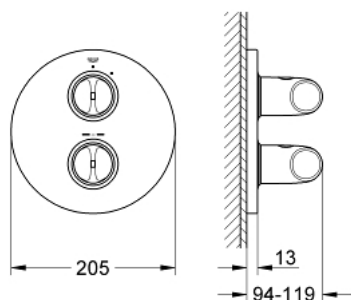

### DESCRIEREA PRODUSULUI

- Colour: moon white
- set pentru instalarea finală a codului
- GROHE Rapido T 35 500 000
- fără corp încadrat
- suprafață GROHE LongLife
- GROHE SafeStop Plus - integrated temperature limiter at max 50° C
- volume handle
- FlowControl Button - One-button switch to full water flow
- Garnituri ceramice 1/2", 180°
- rozetă cu element de etanșare a arborelui și fixare mascată GROHE FastFixation
- ornament metalic
- mânere din metal

### PIESE DE SCHIMB , noiembrie 2009 – now

- 1: Mâner cu gradații, metalic (Spare part-nr. 47729LS0)
- 1.1: Capac de acoperire (Spare part-nr. 47818LSM)
- 2: mâner închidere cu buton economic (Spare part-nr. 47813LS0)
- 2.1: Capac de acoperire (Spare part-nr. 47818LSM)
- 3: Șild (Spare part-nr. 47817LS0)
- 4: Garnitură ceramică, 1/2" (Spare part-nr. 45346000)
- 4.1: Garnitură inelară Ø18,2 x Ø1,7 (Spare part-nr. 0392400M)
- 5: Set-extindere 27,5 mm (Spare part-nr. 47780000)\*