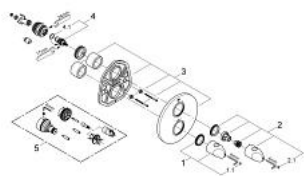

19 369 LS0 VERIS BATERIE DUȘ CU TERMOSTAT

PIESE DE SCHIMB , noiembrie 2009 – now

- 1: Mâner cu gradații, metalic (Spare part-nr. 47729LS0)
- 1.1: Capac de acoperire (Spare part-nr. 47818LSM)
- 2: mâner închidere cu buton economic (Spare part-nr. 47813LS0)
- 2.1: Capac de acoperire (Spare part-nr. 47818LSM)
- 3: Șild (Spare part-nr. 47817LS0)
- 4: Garnitură ceramică, 1/2" (Spare part-nr. 45346000)
- 4.1: Garnitură inelară Ø18,2 x Ø1,7 (Spare part-nr. 0392400M)
- 5: Set-extindere 27,5 mm (Spare part-nr. 47780000)*

* Optional accessories