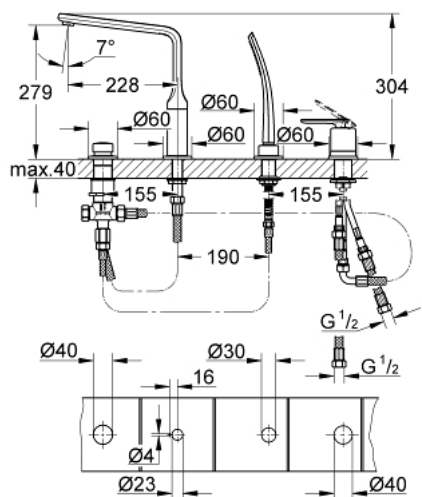

19 373 000 VERIS BATERIE CADĂ MONOCOMANDĂ CU 4 GĂURI

DESCRIEREA PRODUSULUI

- Colour: cromat
- cartuş ceramic de 46 mm cu GROHE SilkMove
- suprafață GROHE LongLife
- compus din:
- pipă pre-asamblată
- element de funcționare pentru baterie monocomandă
- pipă de cadă cu aerator
- comutator cadă/duș
- pară de duș Veris Stick 27 184
- furtun de duș metalic 2000 mm
- placă de montare
- racorduri flexibile de conectare la apă
- racord pentru furtunul de duș
- protecție împotriva refluxului
- presiunea minimă recomandată 1.0 bar

19 373 000 VERIS BATERIE CADĂ MONOCOMANDĂ CU 4 GĂURI

PIESE DE SCHIMB , octombrie 2008 – now

- 1: Braț (Spare part-nr. 46667000)
- 1.1: Capac de acoperire (Spare part-nr. 46672000)
- 2: capac (Spare part-nr. 46666000)
- 3: capac (Spare part-nr. 46665000)
- 4: Cartuș (Spare part-nr. 46048000)
- 5: Ansamblu de fixare a tijei nefiletate M36x1,5 (Spare part-nr. 45164000)
- 6: Țeavă (Spare part-nr. 07227000)
- 7: Filtru impuritati (Spare part-nr. 0700200M)
- 8: piuliță conică (Spare part-nr. 08864000)
- 9: Buton de comutare (Spare part-nr. 45997000)
- 10: Comutator (Spare part-nr. 45443000)
- 10.1: Disc de etanșare Ø6 x Ø2 (Spare part-nr. 0128300M)
- 10.2: Disc de etanșare (Spare part-nr. 0120500M)
- 11: kit de înlocuire pentru ansamblul de fixare (Spare part-nr. 45444000)
- 12: Ventil de reținere (Spare part-nr. 08565000)
- 13: Țeavă (Spare part-nr. 07300000)
- 14: Scurgere (Spare part-nr. 13250000)
- 14.1: set de șuruburi (Spare part-nr. 46670000)
- 14.2: Șaibă de etanșare (Spare part-nr. 0128500M)
- 14.3: Aerator (Spare part-nr. 13922000)
- 15: Țeavă (Spare part-nr. 48018000)
- 16: Țeavă (Spare part-nr. 48017000)
- 16: Furtun metalic (Spare part-nr. 28146000)
- 17: Arc (Spare part-nr. 00869000)