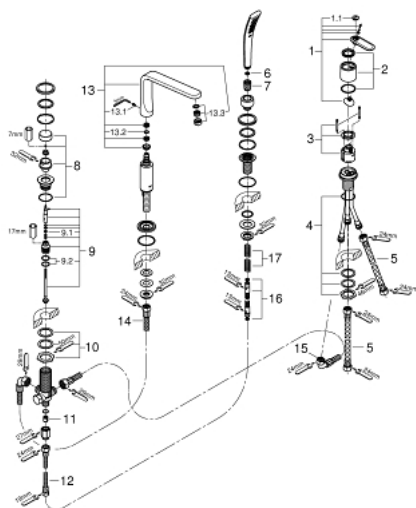

19 373 000 VERIS BATERIE CADĂ MONOCOMANDĂ CU 4 GĂURI

DESCRIEREA PRODUSULUI

- Colour: cromat
- cartuş ceramic de 46 mm cu GROHE SilkMove
- suprafață GROHE LongLife
- compus din:
- pipă pre-asamblată
- element de funcționare pentru baterie monocomandă
- pipă de cadă cu aerator
- comutator cadă/duș
- pară de duș Veris Stick 27 184
- furtun de duș metalic 2000 mm
- placă de montare
- racorduri flexibile de conectare la apă
- racord pentru furtunul de duș
- protecție împotriva refluxului
- presiunea minimă recomandată 1.0 bar

19 373 000 VERIS BATERIE CADĂ MONOCOMANDĂ CU 4 GĂURI

PIESE DE SCHIMB , octombrie 2008 – now

- 1: Braț (Spare part-nr. 46667000)
- 1.1: Capac de acoperire (Spare part-nr. 46672000)
- 2: capac (Spare part-nr. 46666000)
- 3: capac (Spare part-nr. 46665000)
- 4: Cartuș (Spare part-nr. 46048000)
- 5: Ansamblu de fixare a tijei nefiletate M36x1,5 (Spare part-nr. 45164000)
- 6: Țeavă (Spare part-nr. 07227000)
- 7: Filtru impuritati (Spare part-nr. 0700200M)
- 8: piuliță conică (Spare part-nr. 08864000)
- 9: Buton de comutare (Spare part-nr. 45997000)
- 10: Comutator (Spare part-nr. 45443000)
- 10.1: Disc de etanșare Ø6 x Ø2 (Spare part-nr. 0128300M)
- 10.2: Disc de etanșare (Spare part-nr. 0120500M)
- 11: kit de înlocuire pentru ansamblul de fixare (Spare part-nr. 45444000)
- 12: Ventil de reținere (Spare part-nr. 08565000)
- 13: Țeavă (Spare part-nr. 07300000)
- 14: Scurgere (Spare part-nr. 13250000)
- 14.1: set de șuruburi (Spare part-nr. 46670000)
- 14.2: Șaibă de etanșare (Spare part-nr. 0128500M)
- 14.3: Aerator (Spare part-nr. 13922000)
- 15: Țeavă (Spare part-nr. 48018000)
- 16: Țeavă (Spare part-nr. 48017000)
- 16: Furtun metalic (Spare part-nr. 28146000)
- 17: Arc (Spare part-nr. 00869000)