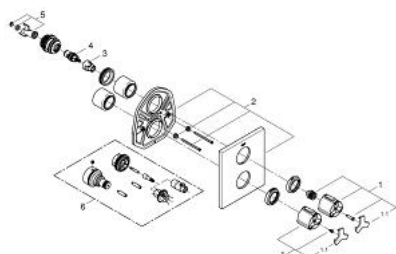

19 380 000 ALLURE BATERIE DUȘ CU TERMOSTAT

DESCRIEREA PRODUSULUI

- Colour: cromat
- set pentru instalarea finală a codului
- GROHE Rapido T 35 500 000
- suprafață GROHE LongLife
- mâner cu gradații de temperatură cu oprire de siguranță GROHE SafeStop la 38°C
- limitare opțională de temperatură la 43°C GROHE SafeStop Plus inclusă
- volume handle
- FlowControl Button - One-button switch to full water flow
- element de etanșeizare mască aparentă și arbore
- mânere din metal
- ornament metalic
- fixare mascată
- Garnitură ceramică Carbodur 1/2", 180°
- fără corp încastat

19 380 000 ALLURE BATERIE DUȘ CU TERMOSTAT

PIESE DE SCHIMB , martie 2016 – now

- 1: Mâner gradat Neotherm (Spare part-nr. 47786000)
- 1.1: Capac de acoperire (Spare part-nr. 0635600M)
- 2: Șild (Spare part-nr. 47785000)
- 3: Oprire (Spare part-nr. 10093000)
- 4: Garnitură ceramică, 1/2" (Spare part-nr. 45346000)
- 5: Adaptor (Spare part-nr. 12702000)
- 6: Set-extindere 27,5 mm (Spare part-nr. 47780000)*