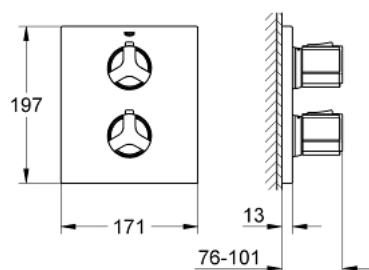

19 380 000 ALLURE BATERIE DUȘ CU TERMOSTAT

DESCRIEREA PRODUSULUI

- Colour: cromat
- set pentru instalarea finală a codului
- GROHE Rapido T 35 500 000
- suprafață GROHE LongLife
- mâner cu gradații de temperatură cu oprire de siguranță GROHE SafeStop la 38°C
- limitare opțională de temperatură la 43°C GROHE SafeStop Plus inclusă
- volume handle
- FlowControl Button - One-button switch to full water flow
- element de etanșeizare mască aparentă și arbore
- mânere din metal
- ornament metalic
- fixare mascată
- Garnitură ceramică Carbodur 1/2", 180°
- fără corp încastat

19 380 000 ALLURE BATERIE DUȘ CU TERMOSTAT

PIESE DE SCHIMB , martie 2016 – now

- 1: Mâner gradat Neotherm (Spare part-nr. 47786000)
- 1.1: Capac de acoperire (Spare part-nr. 0635600M)
- 2: Șild (Spare part-nr. 47785000)
- 3: Oprire (Spare part-nr. 10093000)
- 4: Garnitură ceramică, 1/2" (Spare part-nr. 45346000)
- 5: Adaptor (Spare part-nr. 12702000)
- 6: Set-extindere 27,5 mm (Spare part-nr. 47780000)*