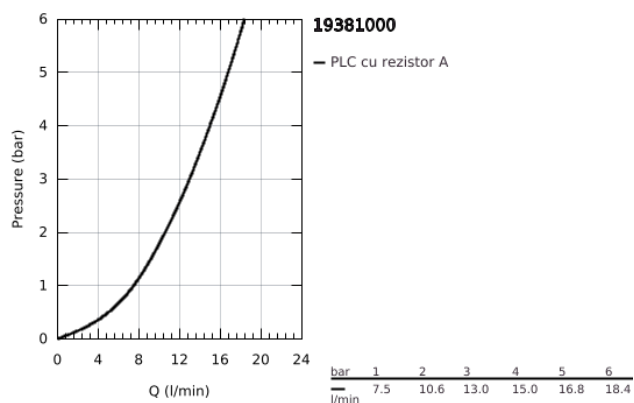

## 19 381 000 EUROSMART COSMOPOLITAN BATERIE LAVOAR CU 2 GĂURI MĂRIMEA S

### DESCRIEREA PRODUSULUI

- Colour: cromat
- montare pe perete
- set pentru instalarea finală a codului 23 571 000 / 32 635 000
- fără corp încastrat
- ornament metalic
- mâner din metal
- suprafață GROHE LongLife
- aerator reglabil GROHE AquaGuide
- distanța între axe 110 mm
- proiecție de 170 mm

19 381 000 **EUROSMART COSMOPOLITAN BATERIE LAVOAR CU 2 GĂURI**  
**MĂRIMEA S**

**PIESE DE SCHIMB** , august 2009 – now

1: Braț (Spare part-nr. 46684000)

2: Dispozitiv de îndreptare debit (Spare part-nr. 64451000)