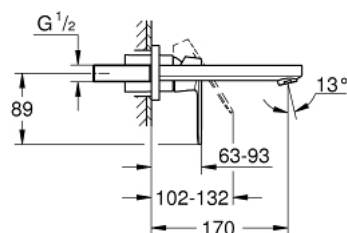

### DESCRIEREA PRODUSULUI

- Colour: cromat
- montare pe perete
- set pentru instalarea finală a codului 23 571 000 / 32 635 000
- fără corp încastrat
- ornament metalic
- mâner din metal
- suprafață GROHE LongLife
- aerator reglabil GROHE AquaGuide
- distanța între axe 110 mm
- proiecție de 170 mm

19 381 000 **EUROSMART COSMOPOLITAN BATERIE LAVOAR CU 2 GĂURI**  
**MĂRIMEA S**

**PIESE DE SCHIMB** , august 2009 – now

1: Braț (Spare part-nr. 46684000)

2: Dispozitiv de îndreptare debit (Spare part-nr. 64451000)