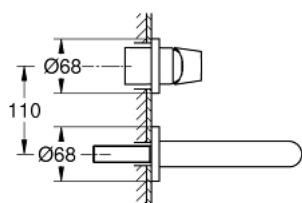

## 19 381 000 EUROSMART COSMOPOLITAN BATERIE LAVOAR CU 2 GĂURI MĂRIMEA S

### DESCRIEREA PRODUSULUI

- Colour: cromat
- montare pe perete
- set pentru instalarea finală a codului 23 571 000 / 32 635 000
- fără corp încastrat
- ornament metalic
- mâner din metal
- suprafață GROHE LongLife
- aerator reglabil GROHE AquaGuide
- distanța între axe 110 mm
- proiecție de 170 mm

19 381 000 **EUROSMART COSMOPOLITAN BATERIE LAVOAR CU 2 GĂURI**  
**MĂRIMEA S**

**PIESE DE SCHIMB** , august 2009 – now

1: Braț (Spare part-nr. 46684000)

2: Dispozitiv de îndreptare debit (Spare part-nr. 64451000)