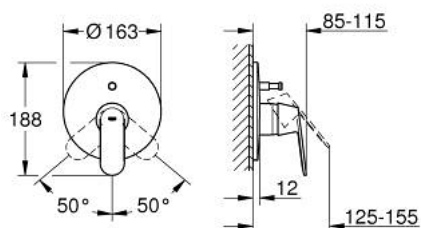

### DESCRIEREA PRODUSULUI

- Colour: cromat
- trim set for use with rough-in box 33 963 001 or 33 965 001
- fără corp încastrat
- mâner din metal
- suprafață GROHE LongLife
- divertor cu revenire automată: cadă/duș
- element de etanșeizare mască aparentă și arbore
- ornament perete
- fixare mascată