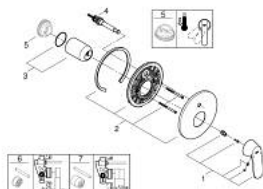

19 382 000 EUROSMART COSMOPOLITAN BATERIE CADĂ MONOCOMANDĂ

PIESE DE SCHIMB , noiembrie 2015 – now

- 1: Braț (Spare part-nr. 46682000)
- 2: Șild (Spare part-nr. 46905000)
- 3: capac (Spare part-nr. 02693000)
- 4: Comutator (Spare part-nr. 46737000)
- 5: Limitator de temperatură (Spare part-nr. 46308000)*
- 6: Set extensie (Spare part-nr. 46191000)*
- 7: Set extensie (Spare part-nr. 46343000)*

* Optional accessories